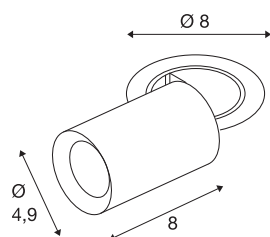

## NUMINOS® PROJECTOR XS

Deckeneinbauleuchte, 2700 K, 55°, zylindrisch, weiß / weiß

Herausragende LED-Technik, stimmiges Design, vielfältige Anwendungsmöglichkeiten: Die NUMINOS® PROJECTOR Deckeneinbauleuchte strahlt elegante Wohnbereiche, Shops, Restaurants, Hotels und Museen Räume leistungsstark aus. Dabei verströmt der Spot ein hochwertiges Licht, das mit verschiedenen Lichtfarbtemperaturen (2700K/3000K/4000K) und Halbstreuwinkeln (20°/40°/55°) für viele Projekte geeignet ist. Der Lichtstrahl lässt sich drehen und neigen, die Leuchte in einem breiten Bereich positionieren. Das Gehäuse ist in Schwarz oder Weiß, der dekorative Reflektor wahlweise in Schwarz, Weiß oder Chrom erhältlich.

### TECHNISCHE DATEN

Art. Nr.	1006883
Anzahl unterschiedliche Lichtauslässe	1
Dreh- oder Schwenkbar	rotary bar and tiltable
Montage	Einbau
Montagedetails	Decke
Sekundär Strom / Spannung	200 mA
Schutzklasse	III
Wattage	7 W
minimale Umgebungstemperatur	-20 °C
maximale Umgebungstemperatur	40 °C
Lumen	670 lm
Lichtfarbtemperatur	2700 Kelvin
Abstrahlwinkel	55 °
Farbe	weiß
CRI	90
UGR ≤	25
LXXBXX Daten	L80B50
Risikogruppe	1
Länge	8 cm
Durchmesser	4.9 cm
Nettogewicht	0.24 kg
Bruttogewicht	0.257 kg

Ausschnittsform	rund
Einbautiefe	10 cm
Einbaudurchmesser	6.8 cm