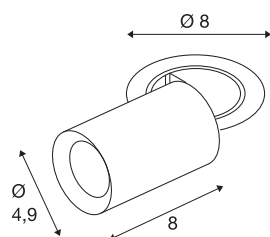

## NUMINOS® PROJECTOR XS

Deckeneinbauleuchte, 2700 K, 40°, zylindrisch, weiß / chrom

Herausragende LED-Technik, stimmiges Design, vielfältige Anwendungsmöglichkeiten: Die NUMINOS® PROJECTOR Deckeneinbauleuchte strahlt elegante Wohnbereiche, Shops, Restaurants, Hotels und Museen Räume leistungsstark aus. Dabei verströmt der Spot ein hochwertiges Licht, das mit verschiedenen Lichtfarbtemperaturen (2700-K/3000K/4000K) und Halbstreuwinkeln (20°/40°/55°) für viele Projekte geeignet ist. Der Lichtstrahl lässt sich drehen und neigen, die Leuchte in einem breiten Bereich positionieren. Das Gehäuse ist in Schwarz oder Weiß, der dekorative Reflektor wahlweise in Schwarz, Weiß oder Chrom erhältlich.

### TECHNISCHE DATEN

Art. Nr.	1006881
Anzahl unterschiedliche Lichtauslässe	1
Dreh- oder Schwenkbar	rotary bar and tiltable
Montage	Einbau
Montagedetails	Decke
Sekundär Strom / Spannung	200 mA
Schutzklasse	III
Wattage	7 W
minimale Umgebungstemperatur	-20 °C
maximale Umgebungstemperatur	40 °C
Lumen	650 lm
Lichtfarbtemperatur	2700 Kelvin
Abstrahlwinkel	40 °
Farbe	weiß
CRI	90
UGR ≤	22
LXXBXX Daten	L80B50
Risikogruppe	1
Länge	8 cm
Durchmesser	4.9 cm
Nettogewicht	0.24 kg
Bruttogewicht	0.257 kg

Ausschnittsform	rund
Einbautiefe	10 cm
Einbaudurchmesser	6.8 cm