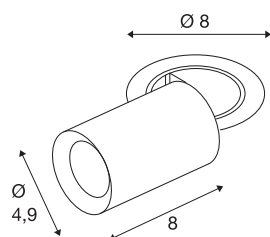

NUMINOS® PROJECTOR XS

Deckeneinbauleuchte, 2700 K, 20°, zylindrisch, weiß / schwarz

Herausragende LED-Technik, stimmiges Design, vielfältige Anwendungsmöglichkeiten: Die NUMINOS® PROJECTOR Deckeneinbauleuchte strahlt elegante Wohnbereiche, Shops, Restaurants, Hotels und Museen Räume leistungsstark aus. Dabei verströmt der Spot ein hochwertiges Licht, das mit verschiedenen Lichtfarbtemperaturen (2700-K/3000K/4000K) und Halbstreuwinkeln (20°/40°/55°) für viele Projekte geeignet ist. Der Lichtstrahl lässt sich drehen und neigen, die Leuchte in einem breiten Bereich positionieren. Das Gehäuse ist in Schwarz oder Weiß, der dekorative Reflektor wahlweise in Schwarz, Weiß oder Chrom erhältlich.

TECHNISCHE DATEN

Art. Nr.	1006876
Anzahl unterschiedliche Lichtauslässe	1
Dreh- oder Schwenkbar	rotary bar and tiltable
Montage	Einbau
Montagedetails	Decke
Sekundär Strom / Spannung	200 mA
Schutzklasse	III
Wattage	7 W
minimale Umgebungstemperatur	-20 °C
maximale Umgebungstemperatur	40 °C
Lumen	640 lm
Lichtfarbtemperatur	2700 Kelvin
Abstrahlwinkel	20 °
Farbe	weiß
CRI	90
UGR ≤	16
LXXBXX Daten	L80B50
Risikogruppe	1
Länge	8 cm
Durchmesser	4.9 cm
Nettogewicht	0.24 kg
Bruttogewicht	0.257 kg

Ausschnittsform	rund
Einbautiefe	10 cm
Einbaudurchmesser	6.8 cm