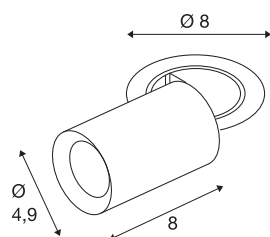

## NUMINOS® PROJECTOR XS

Deckeneinbauleuchte, 2700 K, 55°, zylindrisch, schwarz / chrom

Herausragende LED-Technik, stimmiges Design, vielfältige Anwendungsmöglichkeiten: Die NUMINOS® PROJECTOR Deckeneinbauleuchte strahlt elegante Wohnbereiche, Shops, Restaurants, Hotels und Museen Räume leistungsstark aus. Dabei verströmt der Spot ein hochwertiges Licht, das mit verschiedenen Lichtfarbtemperaturen (2700K/3000K/4000K) und Halbstreuwinkeln (20°/40°/55°) für viele Projekte geeignet ist. Der Lichtstrahl lässt sich drehen und neigen, die Leuchte in einem breiten Bereich positionieren. Das Gehäuse ist in Schwarz oder Weiß, der dekorative Reflektor wahlweise in Schwarz, Weiß oder Chrom erhältlich.

### TECHNISCHE DATEN

Art. Nr.	1006875
Anzahl unterschiedliche Lichtauslässe	1
Dreh- oder Schwenkbar	rotary bar and tiltable
Montage	Einbau
Montagedetails	Decke
Sekundär Strom / Spannung	200 mA
Schutzklasse	III
Wattage	7 W
minimale Umgebungstemperatur	-20 °C
maximale Umgebungstemperatur	40 °C
Lumen	670 lm
Lichtfarbtemperatur	2700 Kelvin
Abstrahlwinkel	55 °
Farbe	schwarz
CRI	90
UGR ≤	25
LXXBXX Daten	L80B50
Risikogruppe	1
Länge	8 cm
Durchmesser	4.9 cm
Nettogewicht	0.24 kg
Bruttogewicht	0.257 kg

Ausschnittsform	rund
Einbautiefe	10 cm
Einbaudurchmesser	6.8 cm