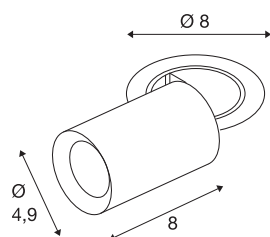

## NUMINOS® PROJECTOR XS

Deckeneinbauleuchte, 2700 K, 55°, zylindrisch, schwarz / weiß

Herausragende LED-Technik, stimmiges Design, vielfältige Anwendungsmöglichkeiten: Die NUMINOS® PROJECTOR Deckeneinbauleuchte strahlt elegante Wohnbereiche, Shops, Restaurants, Hotels und Museen Räume leistungsstark aus. Dabei verströmt der Spot ein hochwertiges Licht, das mit verschiedenen Lichtfarbtemperaturen (2700K/3000K/4000K) und Halbstreuwinkeln (20°/40°/55°) für viele Projekte geeignet ist. Der Lichtstrahl lässt sich drehen und neigen, die Leuchte in einem breiten Bereich positionieren. Das Gehäuse ist in Schwarz oder Weiß, der dekorative Reflektor wahlweise in Schwarz, Weiß oder Chrom erhältlich.

### TECHNISCHE DATEN

Art. Nr.	1006874
Anzahl unterschiedliche Lichtauslässe	1
Dreh- oder Schwenkbar	rotary bar and tiltable
Montage	Einbau
Montagedetails	Decke
Sekundär Strom / Spannung	200 mA
Schutzklasse	III
Wattage	7 W
minimale Umgebungstemperatur	-20 °C
maximale Umgebungstemperatur	40 °C
Lumen	670 lm
Lichtfarbtemperatur	2700 Kelvin
Abstrahlwinkel	55 °
Farbe	schwarz
CRI	90
UGR ≤	25
LXXBXX Daten	L80B50
Risikogruppe	1
Länge	8 cm
Durchmesser	4.9 cm
Nettogewicht	0.24 kg
Bruttogewicht	0.257 kg

Ausschnittsform	rund
Einbautiefe	10 cm
Einbaudurchmesser	6.8 cm