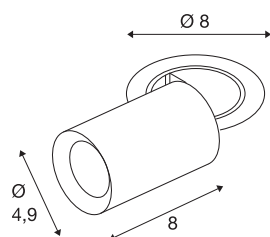

## NUMINOS® PROJECTOR XS

Deckeneinbauleuchte, 2700 K, 55°, zylindrisch, schwarz / schwarz

Herausragende LED-Technik, stimmiges Design, vielfältige Anwendungsmöglichkeiten: Die NUMINOS® PROJECTOR Deckeneinbauleuchte strahlt elegante Wohnbereiche, Shops, Restaurants, Hotels und Museen Räume leistungsstark aus. Dabei verströmt der Spot ein hochwertiges Licht, das mit verschiedenen Lichtfarbtemperaturen (2700K/3000K/4000K) und Halbstreuwinkeln (20°/40°/55°) für viele Projekte geeignet ist. Der Lichtstrahl lässt sich drehen und neigen, die Leuchte in einem breiten Bereich positionieren. Das Gehäuse ist in Schwarz oder Weiß, der dekorative Reflektor wahlweise in Schwarz, Weiß oder Chrom erhältlich.

### TECHNISCHE DATEN

Art. Nr.	1006873
Anzahl unterschiedliche Lichtauslässe	1
Dreh- oder Schwenkbar	rotary bar and tilttable
Montage	Einbau
Montagedetails	Decke
Sekundär Strom / Spannung	200 mA
Schutzklasse	III
Wattage	7 W
minimale Umgebungstemperatur	-20 °C
maximale Umgebungstemperatur	40 °C
Lumen	640 lm
Lichtfarbtemperatur	2700 Kelvin
Abstrahlwinkel	55 °
Farbe	schwarz
CRI	90
UGR ≤	25
LXXBXX Daten	L80B50
Risikogruppe	1
Länge	8 cm
Durchmesser	4.9 cm
Nettogewicht	0.24 kg
Bruttogewicht	0.257 kg

Ausschnittsform	rund
Einbautiefe	10 cm
Einbaudurchmesser	6.8 cm