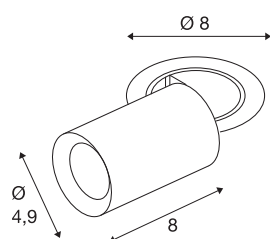

## NUMINOS® PROJECTOR XS

Deckeneinbauleuchte, 2700 K, 40°, zylindrisch, schwarz / weiß

Herausragende LED-Technik, stimmiges Design, vielfältige Anwendungsmöglichkeiten: Die NUMINOS® PROJECTOR Deckeneinbauleuchte strahlt elegante Wohnbereiche, Shops, Restaurants, Hotels und Museen Räume leistungsstark aus. Dabei verströmt der Spot ein hochwertiges Licht, das mit verschiedenen Lichtfarbtemperaturen (2700K/3000K/4000K) und Halbstreuwinkeln (20°/40°/55°) für viele Projekte geeignet ist. Der Lichtstrahl lässt sich drehen und neigen, die Leuchte in einem breiten Bereich positionieren. Das Gehäuse ist in Schwarz oder Weiß, der dekorative Reflektor wahlweise in Schwarz, Weiß oder Chrom erhältlich.

### TECHNISCHE DATEN

Art. Nr.	1006871
Anzahl unterschiedliche Lichtauslässe	1
Dreh- oder Schwenkbar	rotary bar and tiltable
Montage	Einbau
Montagedetails	Decke
Sekundär Strom / Spannung	200 mA
Schutzklasse	III
Wattage	7 W
minimale Umgebungstemperatur	-20 °C
maximale Umgebungstemperatur	40 °C
Lumen	650 lm
Lichtfarbtemperatur	2700 Kelvin
Abstrahlwinkel	40 °
Farbe	schwarz
CRI	90
UGR ≤	22
LXXBXX Daten	L80B50
Risikogruppe	1
Länge	8 cm
Durchmesser	4.9 cm
Nettogewicht	0.24 kg
Bruttogewicht	0.257 kg

Ausschnittsform	rund
Einbautiefe	10 cm
Einbaudurchmesser	6.8 cm