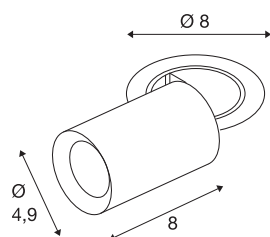

NUMINOS® PROJECTOR XS

Deckeneinbauleuchte, 2700 K, 40°, zylindrisch, schwarz / schwarz

Herausragende LED-Technik, stimmiges Design, vielfältige Anwendungsmöglichkeiten: Die NUMINOS® PROJECTOR Deckeneinbauleuchte strahlt elegante Wohnbereiche, Shops, Restaurants, Hotels und Museen Räume leistungsstark aus. Dabei verströmt der Spot ein hochwertiges Licht, das mit verschiedenen Lichtfarbtemperaturen (2700K/3000K/4000K) und Halbstreuwinkeln (20°/40°/55°) für viele Projekte geeignet ist. Der Lichtstrahl lässt sich drehen und neigen, die Leuchte in einem breiten Bereich positionieren. Das Gehäuse ist in Schwarz oder Weiß, der dekorative Reflektor wahlweise in Schwarz, Weiß oder Chrom erhältlich.

TECHNISCHE DATEN

Art. Nr.	1006870
Anzahl unterschiedliche Lichtauslässe	1
Dreh- oder Schwenkbar	rotary bar and tiltable
Montage	Einbau
Montagedetails	Decke
Sekundär Strom / Spannung	200 mA
Schutzklasse	III
Wattage	7 W
minimale Umgebungstemperatur	-20 °C
maximale Umgebungstemperatur	40 °C
Lumen	620 lm
Lichtfarbtemperatur	2700 Kelvin
Abstrahlwinkel	40 °
Farbe	schwarz
CRI	90
UGR ≤	22
LXXBXX Daten	L80B50
Risikogruppe	1
Länge	8 cm
Durchmesser	4.9 cm
Nettogewicht	0.24 kg
Bruttogewicht	0.257 kg

Ausschnittsform	rund
Einbautiefe	10 cm
Einbaudurchmesser	6.8 cm