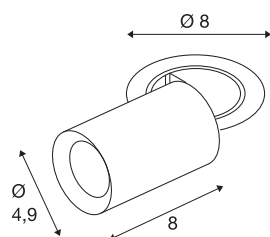

## NUMINOS® PROJECTOR XS

Deckeneinbauleuchte, 2700 K, 20°, zylindrisch, schwarz / chrom

Herausragende LED-Technik, stimmiges Design, vielfältige Anwendungsmöglichkeiten: Die NUMINOS® PROJECTOR Deckeneinbauleuchte strahlt elegante Wohnbereiche, Shops, Restaurants, Hotels und Museen Räume leistungsstark aus. Dabei verströmt der Spot ein hochwertiges Licht, das mit verschiedenen Lichtfarbtemperaturen (2700K/3000K/4000K) und Halbstreuwinkeln (20°/40°/55°) für viele Projekte geeignet ist. Der Lichtstrahl lässt sich drehen und neigen, die Leuchte in einem breiten Bereich positionieren. Das Gehäuse ist in Schwarz oder Weiß, der dekorative Reflektor wahlweise in Schwarz, Weiß oder Chrom erhältlich.

### TECHNISCHE DATEN

Art. Nr.	1006869
Anzahl unterschiedliche Lichtauslässe	1
Dreh- oder Schwenkbar	rotary bar and tiltable
Montage	Einbau
Montagedetails	Decke
Sekundär Strom / Spannung	200 mA
Schutzklasse	III
Wattage	7 W
minimale Umgebungstemperatur	-20 °C
maximale Umgebungstemperatur	40 °C
Lumen	670 lm
Lichtfarbtemperatur	2700 Kelvin
Abstrahlwinkel	20 °
Farbe	schwarz
CRI	90
UGR ≤	16
LXXBXX Daten	L80B50
Risikogruppe	1
Länge	8 cm
Durchmesser	4.9 cm
Nettogewicht	0.24 kg
Bruttogewicht	0.257 kg

Ausschnittsform	rund
Einbautiefe	10 cm
Einbaudurchmesser	6.8 cm