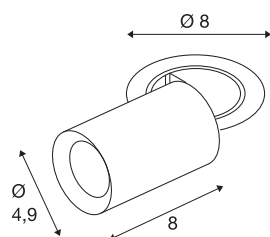

NUMINOS® PROJECTOR XS

Deckeneinbauleuchte, 2700 K, 20°, zylindrisch, schwarz / weiß

Herausragende LED-Technik, stimmiges Design, vielfältige Anwendungsmöglichkeiten: Die NUMINOS® PROJECTOR Deckeneinbauleuchte strahlt elegante Wohnbereiche, Shops, Restaurants, Hotels und Museen Räume leistungsstark aus. Dabei verströmt der Spot ein hochwertiges Licht, das mit verschiedenen Lichtfarbtemperaturen (2700K/3000K/4000K) und Halbstreuwinkeln (20°/40°/55°) für viele Projekte geeignet ist. Der Lichtstrahl lässt sich drehen und neigen, die Leuchte in einem breiten Bereich positionieren. Das Gehäuse ist in Schwarz oder Weiß, der dekorative Reflektor wahlweise in Schwarz, Weiß oder Chrom erhältlich.

TECHNISCHE DATEN

Art. Nr.	1006868
Anzahl unterschiedliche Lichtauslässe	1
Dreh- oder Schwenkbar	rotary bar and tiltable
Montage	Einbau
Montagedetails	Decke
Sekundär Strom / Spannung	200 mA
Schutzklasse	III
Wattage	7 W
minimale Umgebungstemperatur	-20 °C
maximale Umgebungstemperatur	40 °C
Lumen	670 lm
Lichtfarbtemperatur	2700 Kelvin
Abstrahlwinkel	20 °
Farbe	schwarz
CRI	90
UGR ≤	16
LXXBXX Daten	L80B50
Risikogruppe	1
Länge	8 cm
Durchmesser	4.9 cm
Nettogewicht	0.24 kg
Bruttogewicht	0.257 kg

Ausschnittsform	rund
Einbautiefe	10 cm
Einbaudurchmesser	6.8 cm