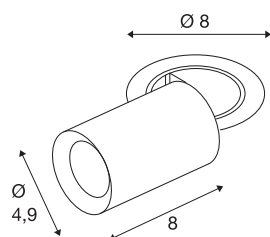

NUMINOS® PROJECTOR XS

Deckeneinbauleuchte, 2700 K, 20°, zylindrisch, schwarz / schwarz

Herausragende LED-Technik, stimmiges Design, vielfältige Anwendungsmöglichkeiten: Die NUMINOS® PROJECTOR Deckeneinbauleuchte strahlt elegante Wohnbereiche, Shops, Restaurants, Hotels und Museen Räume leistungstark aus. Dabei verströmt der Spot ein hochwertiges Licht, das mit verschiedenen Lichtfarbtemperaturen (2700K/3000K/4000K) und Halbstreuwinkeln (20°/40°/55°) für viele Projekte geeignet ist. Der Lichtstrahl lässt sich drehen und neigen, die Leuchte in einem breiten Bereich positionieren. Das Gehäuse ist in Schwarz oder Weiß, der dekorative Reflektor wahlweise in Schwarz, Weiß oder Chrom erhältlich.

TECHNISCHE DATEN

Art. Nr.	1006867
Anzahl unterschiedliche Lichtauslässe	1
Dreh- oder Schwenkbar	rotary bar and tiltable
Montage	Einbau
Montagedetails	Decke
Sekundär Strom / Spannung	200 mA
Schutzklasse	III
Wattage	7 W
minimale Umgebungstemperatur	-20 °C
maximale Umgebungstemperatur	40 °C
Lumen	640 lm
Lichtfarbtemperatur	2700 Kelvin
Abstrahlwinkel	20 °
Farbe	schwarz
CRI	90
UGR ≤	16
LXXBXX Daten	L80B50
Risikogruppe	1
Länge	8 cm
Durchmesser	4.9 cm
Nettogewicht	0.24 kg
Bruttogewicht	0.257 kg

Ausschnittsform	rund
Einbautiefe	10 cm
Einbaudurchmesser	6.8 cm