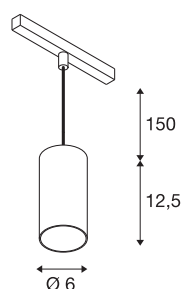

NUMINOS® S 48V TRACK

DALI, Pendelleuchte, weiß / chrom, 16W, 1050lm, 3000K, CRI90, 55°

Hochwertiger Minimalismus auf ganzer Schiene: Die kompakten NUMINOS® Pendelleuchten strahlen am 48V Track Schienensystem elegant und effizient zugleich. Mit ihrer klaren, zylindrischen Formensprache fügen sie sich auch ins anspruchsvollste Designambiente ein. Dabei lassen sich die Lichtstärke, Lichtfarbe (2700K/3000K/4000K) und der Halbstreuwinkel (20°/ 40°/55°) der DALI-kompatiblen Spots so wählen, wie es das Projekt erfordert. Das aus Aluminium gefertigte Gehäuse ist in Schwarz, Weiß und Chrom erhältlich. Der CRI-Wert über 90 sorgt für eine natürliche Farbwiedergabe. Und via Schienenadapter ist die Pendelleuchte auch noch so schnell wie einfach installiert.

TECHNISCHE DATEN

Art. Nr.	1006848
Anzahl unterschiedliche Lichtauslässe	1
IP Code	IP 20
Schlagfestigkeitsklasse	IK 02
Schlagfestigkeit	0.2 Joule
Montagedetails	Schiene, Schiene Decke
Dimmbar	Ja
Technologie der Dimmung	DALI 2
Primäre Nennspannung	48V
Sekundär Strom / Spannung	350 mA
Schutzklasse	III
Wattage	16 W
minimale Umgebungstemperatur	-20 °C
maximale Umgebungstemperatur	35 °C
Netzwerk Bemessungs-Bereitstellungsleistung	0.5 W
Lumen	1050 lm
Lichtfarbtemperatur	3000 Kelvin
Abstrahlwinkel	55 °
Farbe	weiß
CRI	90
UGR ≤	22
LXXBXX Daten	L80B50

Lichtquelle

791815	
--------	---

Zubehör

1004786	NUMINOS® S , Diffusor Ellipse
1004787	NUMINOS® S , Diffusor Prisma
1004788	NUMINOS® S , Diffusor Frosted
1004789	NUMINOS® S , Diffusor Wabe

Lebensdauer	50000 h
Risikogruppe	1
Höhe	12.5 cm
Durchmesser	6 cm
Pendellänge	150 cm
Nettogewicht	0.358 kg
Bruttogewicht	0.383 kg