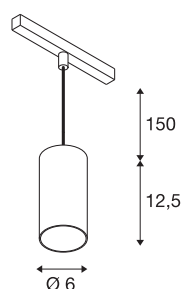

NUMINOS® S 48V TRACK

DALI, Pendelleuchte, weiß / schwarz, 16W, 1030lm, 3000K, CRI90, 55°

Hochwertiger Minimalismus auf ganzer Schiene: Die kompakten NUMINOS® Pendelleuchten strahlen am 48V Track Schienensystem elegant und effizient zugleich. Mit ihrer klaren, zylindrischen Formensprache fügen sie sich auch ins anspruchsvollste Designambiente ein. Dabei lassen sich die Lichtstärke, Lichtfarbe (2700K/3000K/4000K) und der Halbstreuwinkel (20°/ 40°/55°) der DALI-kompatiblen Spots so wählen, wie es das Projekt erfordert. Das aus Aluminium gefertigte Gehäuse ist in Schwarz, Weiß und Chrom erhältlich. Der CRI-Wert über 90 sorgt für eine natürliche Farbwiedergabe. Und via Schienenadapter ist die Pendelleuchte auch noch so schnell wie einfach installiert.

TECHNISCHE DATEN

Art. Nr.	1006846
Anzahl unterschiedliche Lichtauslässe	1
IP Code	IP 20
Schlagfestigkeitsklasse	IK 02
Schlagfestigkeit	0.2 Joule
Montagedetails	Schiene, Schiene Decke
Dimmbar	Ja
Technologie der Dimmung	DALI 2
Primäre Nennspannung	48V
Sekundär Strom / Spannung	350 mA
Schutzklasse	III
Wattage	16 W
minimale Umgebungstemperatur	-20 °C
maximale Umgebungstemperatur	35 °C
Netzwerk Bemessungs-Bereitstellungsleistung	0.5 W
Lumen	1030 lm
Lichtfarbtemperatur	3000 Kelvin
Abstrahlwinkel	55 °
Farbe	weiß
CRI	90
UGR ≤	22
LXXBXX Daten	L80B50

Lichtquelle

791815	
--------	---

Zubehör

1004786	NUMINOS® S , Diffusor Ellipse
1004787	NUMINOS® S , Diffusor Prisma
1004788	NUMINOS® S , Diffusor Frosted
1004789	NUMINOS® S , Diffusor Wabe

Lebensdauer	50000 h
Risikogruppe	1
Höhe	12.5 cm
Durchmesser	6 cm
Pendellänge	150 cm
Nettogewicht	0.358 kg
Bruttogewicht	0.383 kg