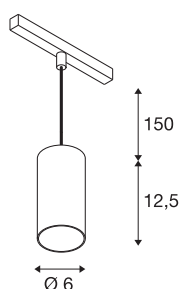

NUMINOS® S 48V TRACK

DALI, Pendelleuchte, weiß / chrom, 16W, 1050lm, 3000K, CRI90, 40°

Hochwertiger Minimalismus auf ganzer Schiene: Die kompakten NUMINOS® Pendelleuchten strahlen am 48V Track Schienensystem elegant und effizient zugleich. Mit ihrer klaren, zylindrischen Formensprache fügen sie sich auch ins anspruchsvollste Designambiente ein. Dabei lassen sich die Lichtstärke, Lichtfarbe (2700K/3000K/4000K) und der Halbstreuwinkel (20°/ 40°/55°) der DALI-kompatiblen Spots so wählen, wie es das Projekt erfordert. Das aus Aluminium gefertigte Gehäuse ist in Schwarz, Weiß und Chrom erhältlich. Der CRI-Wert über 90 sorgt für eine natürliche Farbwiedergabe. Und via Schienenadapter ist die Pendelleuchte auch noch so schnell wie einfach installiert.

TECHNISCHE DATEN

Art. Nr.	1006845
Anzahl unterschiedliche Lichtauslässe	1
IP Code	IP 20
Schlagfestigkeitsklasse	IK 02
Schlagfestigkeit	0.2 Joule
Montagedetails	Schiene, Schiene Decke
Dimmbar	Ja
Technologie der Dimmung	DALI 2
Primäre Nennspannung	48V
Sekundär Strom / Spannung	350 mA
Schutzklasse	III
Wattage	16 W
minimale Umgebungstemperatur	-20 °C
maximale Umgebungstemperatur	35 °C
Netzwerk Bemessungs-Bereitstellungsleistung	0.5 W
Lumen	1050 lm
Lichtfarbtemperatur	3000 Kelvin
Abstrahlwinkel	40 °
Farbe	weiß
CRI	90
UGR ≤	19
LXXBXX Daten	L80B50

Lichtquelle

791815	
--------	---

Zubehör

1004786	NUMINOS® S , Diffusor Ellipse
1004787	NUMINOS® S , Diffusor Prisma
1004788	NUMINOS® S , Diffusor Frosted
1004789	NUMINOS® S , Diffusor Wabe

Lebensdauer	50000 h
Risikogruppe	1
Höhe	12.5 cm
Durchmesser	6 cm
Pendellänge	150 cm
Nettogewicht	0.358 kg
Bruttogewicht	0.383 kg