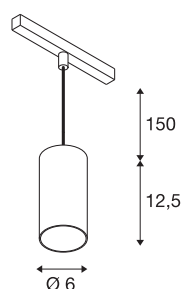

NUMINOS® S 48V TRACK

DALI, Pendelleuchte, weiß / weiß, 16W, 1120lm, 3000-K, CRI90, 40°

Hochwertiger Minimalismus auf ganzer Schiene: Die kompakten NUMINOS® Pendelleuchten strahlen am 48V Track Schienensystem elegant und effizient zugleich. Mit ihrer klaren, zylindrischen Formensprache fügen sie sich auch ins anspruchsvollste Designambiente ein. Dabei lassen sich die Lichtstärke, Lichtfarbe (2700K/3000K/4000K) und der Halbstreuwinkel (20°/ 40°/55°) der DALI-kompatiblen Spots so wählen, wie es das Projekt erfordert. Das aus Aluminium gefertigte Gehäuse ist in Schwarz, Weiß und Chrom erhältlich. Der CRI-Wert über 90 sorgt für eine natürliche Farbwiedergabe. Und via Schienenadapter ist die Pendelleuchte auch noch so schnell wie einfach installiert.

TECHNISCHE DATEN

Art. Nr.	1006844
Anzahl unterschiedliche Lichtauslässe	1
IP Code	IP 20
Schlagfestigkeitsklasse	IK 02
Schlagfestigkeit	0.2 Joule
Montagedetails	Schiene, Schiene Decke
Dimmbar	Ja
Technologie der Dimmung	DALI 2
Primäre Nennspannung	48V
Sekundär Strom / Spannung	350 mA
Schutzklasse	III
Wattage	16 W
minimale Umgebungstemperatur	-20 °C
maximale Umgebungstemperatur	35 °C
Netzwerk Bemessungs-Bereitstellungsleistung	0.5 W
Lumen	1120 lm
Lichtfarbtemperatur	3000 Kelvin
Abstrahlwinkel	40 °
Farbe	weiß
CRI	90
UGR ≤	19
LXXBXX Daten	L80B50

Lichtquelle

791815	
--------	---

Zubehör

1004786	NUMINOS® S , Diffusor Ellipse
1004787	NUMINOS® S , Diffusor Prisma
1004788	NUMINOS® S , Diffusor Frosted
1004789	NUMINOS® S , Diffusor Wabe

Lebensdauer	50000 h
Risikogruppe	1
Höhe	12.5 cm
Durchmesser	6 cm
Pendellänge	150 cm
Nettogewicht	0.358 kg
Bruttogewicht	0.383 kg