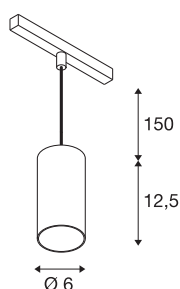

NUMINOS® S 48V TRACK

DALI, Pendelleuchte, weiß / schwarz, 16W, 1030lm, 3000K, CRI90, 40°

Hochwertiger Minimalismus auf ganzer Schiene: Die kompakten NUMINOS® Pendelleuchten strahlen am 48V Track Schienensystem elegant und effizient zugleich. Mit ihrer klaren, zylindrischen Formensprache fügen sie sich auch ins anspruchsvollste Designambiente ein. Dabei lassen sich die Lichtstärke, Lichtfarbe (2700K/3000K/4000K) und der Halbstreuwinkel (20°/ 40°/55°) der DALI-kompatiblen Spots so wählen, wie es das Projekt erfordert. Das aus Aluminium gefertigte Gehäuse ist in Schwarz, Weiß und Chrom erhältlich. Der CRI-Wert über 90 sorgt für eine natürliche Farbwiedergabe. Und via Schienenadapter ist die Pendelleuchte auch noch so schnell wie einfach installiert.

TECHNISCHE DATEN

Art. Nr.	1006843
Anzahl unterschiedliche Lichtauslässe	1
IP Code	IP 20
Schlagfestigkeitsklasse	IK 02
Schlagfestigkeit	0.2 Joule
Montagedetails	Schiene, Schiene Decke
Dimmbar	Ja
Technologie der Dimmung	DALI 2
Primäre Nennspannung	48V
Sekundär Strom / Spannung	350 mA
Schutzklasse	III
Wattage	16 W
minimale Umgebungstemperatur	-20 °C
maximale Umgebungstemperatur	35 °C
Netzwerk Bemessungs-Bereitstellungsleistung	0.5 W
Lumen	1030 lm
Lichtfarbtemperatur	3000 Kelvin
Abstrahlwinkel	40 °
Farbe	weiß
CRI	90
UGR ≤	19
LXXBXX Daten	L80B50

Lichtquelle

791815	
--------	---

Zubehör

1004786	NUMINOS® S , Diffusor Ellipse
1004787	NUMINOS® S , Diffusor Prisma
1004788	NUMINOS® S , Diffusor Frosted
1004789	NUMINOS® S , Diffusor Wabe

Lebensdauer	50000 h
Risikogruppe	1
Höhe	12.5 cm
Durchmesser	6 cm
Pendellänge	150 cm
Nettogewicht	0.358 kg
Bruttogewicht	0.383 kg