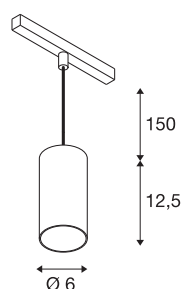

NUMINOS® S 48V TRACK

DALI, Pendelleuchte, weiß / chrom, 16W, 1050lm, 3000K, CRI90, 20°

Hochwertiger Minimalismus auf ganzer Schiene: Die kompakten NUMINOS® Pendelleuchten strahlen am 48V Track Schienensystem elegant und effizient zugleich. Mit ihrer klaren, zylindrischen Formensprache fügen sie sich auch ins anspruchsvollste Designambiente ein. Dabei lassen sich die Lichtstärke, Lichtfarbe (2700K/3000K/4000K) und der Halbstreuwinkel (20°/ 40°/55°) der DALI-kompatiblen Spots so wählen, wie es das Projekt erfordert. Das aus Aluminium gefertigte Gehäuse ist in Schwarz, Weiß und Chrom erhältlich. Der CRI-Wert über 90 sorgt für eine natürliche Farbwiedergabe. Und via Schienenadapter ist die Pendelleuchte auch noch so schnell wie einfach installiert.

TECHNISCHE DATEN

Art. Nr.	1006842
Anzahl unterschiedliche Lichtauslässe	1
IP Code	IP 20
Schlagfestigkeitsklasse	IK 02
Schlagfestigkeit	0.2 Joule
Montagedetails	Schiene, Schiene Decke
Dimmbar	Ja
Technologie der Dimmung	DALI 2
Primäre Nennspannung	48V
Sekundär Strom / Spannung	350 mA
Schutzklasse	III
Wattage	16 W
minimale Umgebungstemperatur	-20 °C
maximale Umgebungstemperatur	35 °C
Netzwerk Bemessungs-Bereitstellungsleistung	0.5 W
Lumen	1050 lm
Lichtfarbtemperatur	3000 Kelvin
Abstrahlwinkel	20 °
Farbe	weiß
CRI	90
UGR ≤	19
LXXBXX Daten	L80B50

Lichtquelle

791815	
--------	---

Zubehör

1004786	NUMINOS® S , Diffusor Ellipse
1004787	NUMINOS® S , Diffusor Prisma
1004788	NUMINOS® S , Diffusor Frosted
1004789	NUMINOS® S , Diffusor Wabe

Lebensdauer	50000 h
Risikogruppe	1
Höhe	12.5 cm
Durchmesser	6 cm
Pendellänge	150 cm
Nettogewicht	0.358 kg
Bruttogewicht	0.383 kg