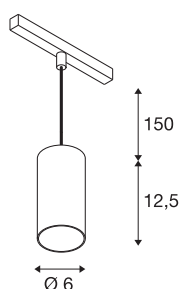

## NUMINOS® S 48V TRACK

DALI, Pendelleuchte, weiß / weiß, 16W, 1120lm, 3000-K, CRI90, 20°

Hochwertiger Minimalismus auf ganzer Schiene: Die kompakten NUMINOS® Pendelleuchten strahlen am 48V Track Schienensystem elegant und effizient zugleich. Mit ihrer klaren, zylindrischen Formensprache fügen sie sich auch ins anspruchsvollste Designambiente ein. Dabei lassen sich die Lichtstärke, Lichtfarbe (2700K/3000K/4000K) und der Halbstreuwinkel (20°/ 40°/55°) der DALI-kompatiblen Spots so wählen, wie es das Projekt erfordert. Das aus Aluminium gefertigte Gehäuse ist in Schwarz, Weiß und Chrom erhältlich. Der CRI-Wert über 90 sorgt für eine natürliche Farbwiedergabe. Und via Schienenadapter ist die Pendelleuchte auch noch so schnell wie einfach installiert.

### TECHNISCHE DATEN

Art. Nr.	1006841
Anzahl unterschiedliche Lichtauslässe	1
IP Code	IP 20
Schlagfestigkeitsklasse	IK 02
Schlagfestigkeit	0.2 Joule
Montagedetails	Schiene, Schiene Decke
Dimmbar	Ja
Technologie der Dimmung	DALI 2
Primäre Nennspannung	48V
Sekundär Strom / Spannung	350 mA
Schutzklasse	III
Wattage	16 W
minimale Umgebungstemperatur	-20 °C
maximale Umgebungstemperatur	35 °C
Netzwerk Bemessungs-Bereitstellungsleistung	0.5 W
Lumen	1120 lm
Lichtfarbtemperatur	3000 Kelvin
Abstrahlwinkel	20 °
Farbe	weiß
CRI	90
UGR ≤	19
LXXBXX Daten	L80B50

## Zubehör

1004786	NUMINOS® S , Diffusor Ellipse
1004787	NUMINOS® S , Diffusor Prisma
1004788	NUMINOS® S , Diffusor Frosted
1004789	NUMINOS® S , Diffusor Wabe

Lebensdauer	50000 h
Risikogruppe	1
Höhe	12.5 cm
Durchmesser	6 cm
Pendellänge	150 cm
Nettogewicht	0.358 kg
Bruttogewicht	0.383 kg