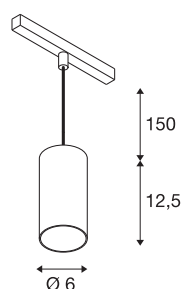

NUMINOS® S 48V TRACK

DALI, Pendelleuchte, schwarz / chrom, 16W, 1050lm, 3000K, CRI90, 55°

Hochwertiger Minimalismus auf ganzer Schiene: Die kompakten NUMINOS® Pendelleuchten strahlen am 48V Track Schienensystem elegant und effizient zugleich. Mit ihrer klaren, zylindrischen Formensprache fügen sie sich auch ins anspruchsvollste Designambiente ein. Dabei lassen sich die Lichtstärke, Lichtfarbe (2700K/3000K/4000K) und der Halbstreuwinkel (20°/ 40°/55°) der DALI-kompatiblen Spots so wählen, wie es das Projekt erfordert. Das aus Aluminium gefertigte Gehäuse ist in Schwarz, Weiß und Chrom erhältlich. Der CRI-Wert über 90 sorgt für eine natürliche Farbwiedergabe. Und via Schienenadapter ist die Pendelleuchte auch noch so schnell wie einfach installiert.

TECHNISCHE DATEN

Art. Nr.	1006839
Anzahl unterschiedliche Lichtauslässe	1
IP Code	IP 20
Schlagfestigkeitsklasse	IK 02
Schlagfestigkeit	0.2 Joule
Montagedetails	Schiene, Schiene Decke
Dimmbar	Ja
Technologie der Dimmung	DALI 2
Primäre Nennspannung	48V
Sekundär Strom / Spannung	350 mA
Schutzklasse	III
Wattage	16 W
minimale Umgebungstemperatur	-20 °C
maximale Umgebungstemperatur	35 °C
Netzwerk Bemessungs-Bereitstellungsleistung	0.5 W
Lumen	1050 lm
Lichtfarbtemperatur	3000 Kelvin
Abstrahlwinkel	55 °
Farbe	schwarz
CRI	90
UGR ≤	22
LXXBXX Daten	L80B50

Lichtquelle

791815	
--------	---

Zubehör

1004786	NUMINOS® S , Diffusor Ellipse
1004787	NUMINOS® S , Diffusor Prisma
1004788	NUMINOS® S , Diffusor Frosted
1004789	NUMINOS® S , Diffusor Wabe

Lebensdauer	50000 h
Risikogruppe	1
Höhe	12.5 cm
Durchmesser	6 cm
Pendellänge	150 cm
Nettogewicht	0.358 kg
Bruttogewicht	0.383 kg