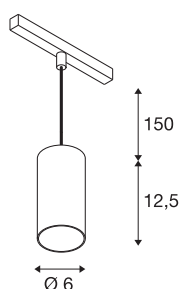

NUMINOS® S 48V TRACK

DALI, Pendelleuchte, schwarz / weiß, 16W, 1120lm, 3000K, CRI90, 55°

Hochwertiger Minimalismus auf ganzer Schiene: Die kompakten NUMINOS® Pendelleuchten strahlen am 48V Track Schienensystem elegant und effizient zugleich. Mit ihrer klaren, zylindrischen Formensprache fügen sie sich auch ins anspruchsvollste Designambiente ein. Dabei lassen sich die Lichtstärke, Lichtfarbe (2700K/3000K/4000K) und der Halbstreuwinkel (20°/ 40°/55°) der DALI-kompatiblen Spots so wählen, wie es das Projekt erfordert. Das aus Aluminium gefertigte Gehäuse ist in Schwarz, Weiß und Chrom erhältlich. Der CRI-Wert über 90 sorgt für eine natürliche Farbwiedergabe. Und via Schienenadapter ist die Pendelleuchte auch noch so schnell wie einfach installiert.

TECHNISCHE DATEN

Art. Nr.	1006838
Anzahl unterschiedliche Lichtauslässe	1
IP Code	IP 20
Schlagfestigkeitsklasse	IK 02
Schlagfestigkeit	0.2 Joule
Montagedetails	Schiene, Schiene Decke
Dimmbar	Ja
Technologie der Dimmung	DALI 2
Primäre Nennspannung	48V
Sekundär Strom / Spannung	350 mA
Schutzklasse	III
Wattage	16 W
minimale Umgebungstemperatur	-20 °C
maximale Umgebungstemperatur	35 °C
Netzwerk Bemessungs-Bereitstellungsleistung	0.5 W
Lumen	1120 lm
Lichtfarbtemperatur	3000 Kelvin
Abstrahlwinkel	55 °
Farbe	schwarz
CRI	90
UGR ≤	22
LXXBXX Daten	L80B50

Lichtquelle

791815	
--------	---

Zubehör

1004786	NUMINOS® S , Diffusor Ellipse
1004787	NUMINOS® S , Diffusor Prisma
1004788	NUMINOS® S , Diffusor Frosted
1004789	NUMINOS® S , Diffusor Wabe

Lebensdauer	50000 h
Risikogruppe	1
Höhe	12.5 cm
Durchmesser	6 cm
Pendellänge	150 cm
Nettogewicht	0.358 kg
Bruttogewicht	0.383 kg