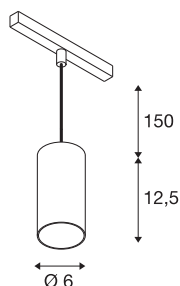

NUMINOS® S 48V TRACK

DALI, Pendelleuchte, schwarz / chrom, 16W, 1050lm, 3000K, CRI90, 40°

Hochwertiger Minimalismus auf ganzer Schiene: Die kompakten NUMINOS® Pendelleuchten strahlen am 48V Track Schienensystem elegant und effizient zugleich. Mit ihrer klaren, zylindrischen Formensprache fügen sie sich auch ins anspruchsvollste Designambiente ein. Dabei lassen sich die Lichtstärke, Lichtfarbe (2700K/3000K/4000K) und der Halbstreuwinkel (20°/ 40°/55°) der DALI-kompatiblen Spots so wählen, wie es das Projekt erfordert. Das aus Aluminium gefertigte Gehäuse ist in Schwarz, Weiß und Chrom erhältlich. Der CRI-Wert über 90 sorgt für eine natürliche Farbwiedergabe. Und via Schienenadapter ist die Pendelleuchte auch noch so schnell wie einfach installiert.

TECHNISCHE DATEN

Art. Nr.	1006836
Anzahl unterschiedliche Lichtauslässe	1
IP Code	IP 20
Schlagfestigkeitsklasse	IK 02
Schlagfestigkeit	0.2 Joule
Montagedetails	Schiene, Schiene Decke
Dimmbar	Ja
Technologie der Dimmung	DALI 2
Primäre Nennspannung	48V
Sekundär Strom / Spannung	350 mA
Schutzklasse	III
Wattage	16 W
minimale Umgebungstemperatur	-20 °C
maximale Umgebungstemperatur	35 °C
Netzwerk Bemessungs-Bereitstellungsleistung	0.5 W
Lumen	1050 lm
Lichtfarbtemperatur	3000 Kelvin
Abstrahlwinkel	40 °
Farbe	schwarz
CRI	90
UGR ≤	19
LXXBXX Daten	L80B50

Lichtquelle

791815	
--------	---

Zubehör

1004786	NUMINOS® S , Diffusor Ellipse
1004787	NUMINOS® S , Diffusor Prisma
1004788	NUMINOS® S , Diffusor Frosted
1004789	NUMINOS® S , Diffusor Wabe

Lebensdauer	50000 h
Risikogruppe	1
Höhe	12.5 cm
Durchmesser	6 cm
Pendellänge	150 cm
Nettogewicht	0.358 kg
Bruttogewicht	0.383 kg