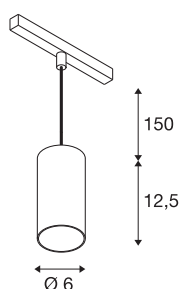

NUMINOS® S 48V TRACK

DALI, Pendelleuchte, schwarz / weiß, 16W, 1120lm, 3000K, CRI90, 40°

Hochwertiger Minimalismus auf ganzer Schiene: Die kompakten NUMINOS® Pendelleuchten strahlen am 48V Track Schienensystem elegant und effizient zugleich. Mit ihrer klaren, zylindrischen Formensprache fügen sie sich auch ins anspruchsvollste Designambiente ein. Dabei lassen sich die Lichtstärke, Lichtfarbe (2700K/3000K/4000K) und der Halbstreuwinkel (20°/ 40°/55°) der DALI-kompatiblen Spots so wählen, wie es das Projekt erfordert. Das aus Aluminium gefertigte Gehäuse ist in Schwarz, Weiß und Chrom erhältlich. Der CRI-Wert über 90 sorgt für eine natürliche Farbwiedergabe. Und via Schienenadapter ist die Pendelleuchte auch noch so schnell wie einfach installiert.

TECHNISCHE DATEN

Art. Nr.	1006835
Anzahl unterschiedliche Lichtauslässe	1
IP Code	IP 20
Schlagfestigkeitsklasse	IK 02
Schlagfestigkeit	0.2 Joule
Montagedetails	Schiene, Schiene Decke
Dimmbar	Ja
Technologie der Dimmung	DALI 2
Primäre Nennspannung	48V
Sekundär Strom / Spannung	350 mA
Schutzklasse	III
Wattage	16 W
minimale Umgebungstemperatur	-20 °C
maximale Umgebungstemperatur	35 °C
Netzwerk Bemessungs-Bereitstellungsleistung	0.5 W
Lumen	1120 lm
Lichtfarbtemperatur	3000 Kelvin
Abstrahlwinkel	40 °
Farbe	schwarz
CRI	90
UGR ≤	19
LXXBXX Daten	L80B50

Lichtquelle

791815	
--------	---

Zubehör

1004786	NUMINOS® S , Diffusor Ellipse
1004787	NUMINOS® S , Diffusor Prisma
1004788	NUMINOS® S , Diffusor Frosted
1004789	NUMINOS® S , Diffusor Wabe

Lebensdauer	50000 h
Risikogruppe	1
Höhe	12.5 cm
Durchmesser	6 cm
Pendellänge	150 cm
Nettogewicht	0.358 kg
Bruttogewicht	0.383 kg