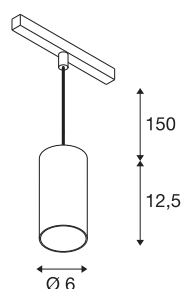

## NUMINOS® S 48V TRACK

DALI, Pendelleuchte, schwarz / schwarz, 16W, 1030lm, 3000K, CRI90, 40°

Hochwertiger Minimalismus auf ganzer Schiene: Die kompakten NUMINOS® Pendelleuchten strahlen am 48V Track Schienensystem elegant und effizient zugleich. Mit ihrer klaren, zylindrischen Formensprache fügen sie sich auch ins anspruchsvollste Designambiente ein. Dabei lassen sich die Lichtstärke, Lichtfarbe (2700K/3000K/4000K) und der Halbstreuwinkel (20°/ 40°/55°) der DALI-kompatiblen Spots so wählen, wie es das Projekt erfordert. Das aus Aluminium gefertigte Gehäuse ist in Schwarz, Weiß und Chrom erhältlich. Der CRI-Wert über 90 sorgt für eine natürliche Farbwiedergabe. Und via Schienenadapter ist die Pendelleuchte auch noch so schnell wie einfach installiert.

### TECHNISCHE DATEN

Art. Nr.	1006834
Anzahl unterschiedliche Lichtauslässe	1
IP Code	IP 20
Schlagfestigkeitsklasse	IK 02
Schlagfestigkeit	0.2 Joule
Montagedetails	Schiene, Schiene Decke
Dimmbar	Ja
Technologie der Dimmung	DALI 2
Primäre Nennspannung	48V
Sekundär Strom / Spannung	350 mA
Schutzklasse	III
Wattage	16 W
minimale Umgebungstemperatur	-20 °C
maximale Umgebungstemperatur	35 °C
Netzwerk Bemessungs-Bereitstellungsleistung	0.5 W
Lumen	1030 lm
Lichtfarbtemperatur	3000 Kelvin
Abstrahlwinkel	40 °
Farbe	schwarz
CRI	90
UGR ≤	19
LXXBXX Daten	L80B50

## Zubehör

1004786	NUMINOS® S , Diffusor Ellipse
1004787	NUMINOS® S , Diffusor Prisma
1004788	NUMINOS® S , Diffusor Frosted
1004789	NUMINOS® S , Diffusor Wabe

Lebensdauer	50000 h
Risikogruppe	1
Höhe	12.5 cm
Durchmesser	6 cm
Pendellänge	150 cm
Nettogewicht	0.358 kg
Bruttogewicht	0.383 kg