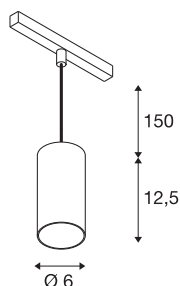

NUMINOS® S 48V TRACK

DALI, Pendelleuchte, schwarz / chrom, 16W, 1050lm, 3000K, CRI90, 20°

Hochwertiger Minimalismus auf ganzer Schiene: Die kompakten NUMINOS® Pendelleuchten strahlen am 48V Track Schienensystem elegant und effizient zugleich. Mit ihrer klaren, zylindrischen Formensprache fügen sie sich auch ins anspruchsvollste Designambiente ein. Dabei lassen sich die Lichtstärke, Lichtfarbe (2700K/3000K/4000K) und der Halbstreuwinkel (20°/ 40°/55°) der DALI-kompatiblen Spots so wählen, wie es das Projekt erfordert. Das aus Aluminium gefertigte Gehäuse ist in Schwarz, Weiß und Chrom erhältlich. Der CRI-Wert über 90 sorgt für eine natürliche Farbwiedergabe. Und via Schienenadapter ist die Pendelleuchte auch noch so schnell wie einfach installiert.

TECHNISCHE DATEN

Art. Nr.	1006833
Anzahl unterschiedliche Lichtauslässe	1
IP Code	IP 20
Schlagfestigkeitsklasse	IK 02
Schlagfestigkeit	0.2 Joule
Montagedetails	Schiene, Schiene Decke
Dimmbar	Ja
Technologie der Dimmung	DALI 2
Primäre Nennspannung	48V
Sekundär Strom / Spannung	350 mA
Schutzklasse	III
Wattage	16 W
minimale Umgebungstemperatur	-20 °C
maximale Umgebungstemperatur	35 °C
Netzwerk Bemessungs-Bereitstellungsleistung	0.5 W
Lumen	1050 lm
Lichtfarbtemperatur	3000 Kelvin
Abstrahlwinkel	20 °
Farbe	schwarz
CRI	90
UGR ≤	19
LXXBXX Daten	L80B50

Lichtquelle

791815	
--------	---

Zubehör

1004786	NUMINOS® S , Diffusor Ellipse
1004787	NUMINOS® S , Diffusor Prisma
1004788	NUMINOS® S , Diffusor Frosted
1004789	NUMINOS® S , Diffusor Wabe

Lebensdauer	50000 h
Risikogruppe	1
Höhe	12.5 cm
Durchmesser	6 cm
Pendellänge	150 cm
Nettogewicht	0.358 kg
Bruttogewicht	0.383 kg