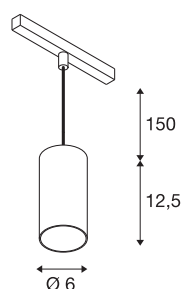

NUMINOS® S 48V TRACK

DALI, Pendelleuchte, schwarz / weiß, 16W, 1120lm, 3000K, CRI90, 20°

Hochwertiger Minimalismus auf ganzer Schiene: Die kompakten NUMINOS® Pendelleuchten strahlen am 48V Track Schienensystem elegant und effizient zugleich. Mit ihrer klaren, zylindrischen Formensprache fügen sie sich auch ins anspruchsvollste Designambiente ein. Dabei lassen sich die Lichtstärke, Lichtfarbe (2700K/3000K/4000K) und der Halbstreuwinkel (20°/ 40°/55°) der DALI-kompatiblen Spots so wählen, wie es das Projekt erfordert. Das aus Aluminium gefertigte Gehäuse ist in Schwarz, Weiß und Chrom erhältlich. Der CRI-Wert über 90 sorgt für eine natürliche Farbwiedergabe. Und via Schienenadapter ist die Pendelleuchte auch noch so schnell wie einfach installiert.

TECHNISCHE DATEN

Art. Nr.	1006832
Anzahl unterschiedliche Lichtauslässe	1
IP Code	IP 20
Schlagfestigkeitsklasse	IK 02
Schlagfestigkeit	0.2 Joule
Montagedetails	Schiene, Schiene Decke
Dimmbar	Ja
Technologie der Dimmung	DALI 2
Primäre Nennspannung	48V
Sekundär Strom / Spannung	350 mA
Schutzklasse	III
Wattage	16 W
minimale Umgebungstemperatur	-20 °C
maximale Umgebungstemperatur	35 °C
Netzwerk Bemessungs-Bereitstellungsleistung	0.5 W
Lumen	1120 lm
Lichtfarbtemperatur	3000 Kelvin
Abstrahlwinkel	20 °
Farbe	schwarz
CRI	90
UGR ≤	19
LXXBXX Daten	L80B50

Lichtquelle

791815	
--------	---

Zubehör

1004786	NUMINOS® S , Diffusor Ellipse
1004787	NUMINOS® S , Diffusor Prisma
1004788	NUMINOS® S , Diffusor Frosted
1004789	NUMINOS® S , Diffusor Wabe

Lebensdauer	50000 h
Risikogruppe	1
Höhe	12.5 cm
Durchmesser	6 cm
Pendellänge	150 cm
Nettogewicht	0.358 kg
Bruttogewicht	0.383 kg