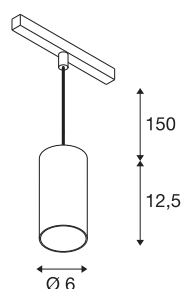

NUMINOS® S 48V TRACK

DALI, Pendelleuchte, weiß / chrom, 16W, 980lm, 2700-K, CRI90, 55°

Hochwertiger Minimalismus auf ganzer Schiene: Die kompakten NUMINOS® Pendelleuchten strahlen am 48V Track Schienensystem elegant und effizient zugleich. Mit ihrer klaren, zylindrischen Formensprache fügen sie sich auch ins anspruchsvollste Designambiente ein. Dabei lassen sich die Lichtstärke, Lichtfarbe (2700K/3000K/4000K) und der Halbstreuwinkel (20°/ 40°/55°) der DALI-kompatiblen Spots so wählen, wie es das Projekt erfordert. Das aus Aluminium gefertigte Gehäuse ist in Schwarz, Weiß und Chrom erhältlich. Der CRI-Wert über 90 sorgt für eine natürliche Farbwiedergabe. Und via Schienenadapter ist die Pendelleuchte auch noch so schnell wie einfach installiert.

TECHNISCHE DATEN

Art. Nr.	1006830
Anzahl unterschiedliche Lichtauslässe	1
IP Code	IP 20
Schlagfestigkeitsklasse	IK 02
Schlagfestigkeit	0.2 Joule
Montagedetails	Schiene, Schiene Decke
Dimmbar	Ja
Technologie der Dimmung	DALI 2
Primäre Nennspannung	48V
Sekundär Strom / Spannung	350 mA
Schutzklasse	III
Wattage	16 W
minimale Umgebungstemperatur	-20 °C
maximale Umgebungstemperatur	35 °C
Netzwerk Bemessungs-Bereitstellungsleistung	0.5 W
Lumen	980 lm
Lichtfarbtemperatur	2700 Kelvin
Abstrahlwinkel	55 °
Farbe	weiß
CRI	90
UGR ≤	19
LXXBXX Daten	L80B50

Lichtquelle

791819	
--------	---

Zubehör

1004786	NUMINOS® S , Diffusor Ellipse
1004787	NUMINOS® S , Diffusor Prisma
1004788	NUMINOS® S , Diffusor Frosted
1004789	NUMINOS® S , Diffusor Wabe

Lebensdauer	50000 h
Risikogruppe	1
Höhe	12.5 cm
Durchmesser	6 cm
Pendellänge	150 cm
Nettogewicht	0.358 kg
Bruttogewicht	0.383 kg