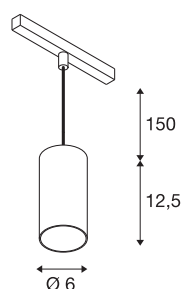

NUMINOS® S 48V TRACK

DALI, Pendelleuchte, weiß / weiß, 16W, 1030lm, 2700K, CRI90, 55°

Hochwertiger Minimalismus auf ganzer Schiene: Die kompakten NUMINOS® Pendelleuchten strahlen am 48V Track Schienensystem elegant und effizient zugleich. Mit ihrer klaren, zylindrischen Formensprache fügen sie sich auch ins anspruchsvollste Designambiente ein. Dabei lassen sich die Lichtstärke, Lichtfarbe (2700K/3000K/4000K) und der Halbstreuwinkel (20°/ 40°/55°) der DALI-kompatiblen Spots so wählen, wie es das Projekt erfordert. Das aus Aluminium gefertigte Gehäuse ist in Schwarz, Weiß und Chrom erhältlich. Der CRI-Wert über 90 sorgt für eine natürliche Farbwiedergabe. Und via Schienenadapter ist die Pendelleuchte auch noch so schnell wie einfach installiert.

TECHNISCHE DATEN

Art. Nr.	1006829
Anzahl unterschiedliche Lichtauslässe	1
IP Code	IP 20
Schlagfestigkeitsklasse	IK 02
Schlagfestigkeit	0.2 Joule
Montagedetails	Schiene, Schiene Decke
Dimmbar	Ja
Technologie der Dimmung	DALI 2
Primäre Nennspannung	48V
Sekundär Strom / Spannung	350 mA
Schutzklasse	III
Wattage	16 W
minimale Umgebungstemperatur	-20 °C
maximale Umgebungstemperatur	35 °C
Netzwerk Bemessungs-Bereitstellungsleistung	0.5 W
Lumen	1030 lm
Lichtfarbtemperatur	2700 Kelvin
Abstrahlwinkel	55 °
Farbe	weiß
CRI	90
UGR ≤	22
LXXBXX Daten	L80B50

Lichtquelle

791819	
--------	---

Zubehör

1004786	NUMINOS® S , Diffusor Ellipse
1004787	NUMINOS® S , Diffusor Prisma
1004788	NUMINOS® S , Diffusor Frosted
1004789	NUMINOS® S , Diffusor Wabe

Lebensdauer	50000 h
Risikogruppe	1
Höhe	12.5 cm
Durchmesser	6 cm
Pendellänge	150 cm
Nettogewicht	0.358 kg
Bruttogewicht	0.383 kg