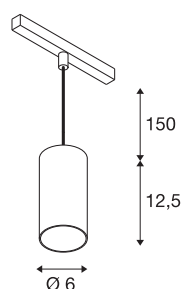

## NUMINOS® S 48V TRACK

DALI, Pendelleuchte, weiß / schwarz, 16W, 960lm, 2700K, CRI90, 55°

Hochwertiger Minimalismus auf ganzer Schiene: Die kompakten NUMINOS® Pendelleuchten strahlen am 48V Track Schienensystem elegant und effizient zugleich. Mit ihrer klaren, zylindrischen Formensprache fügen sie sich auch ins anspruchsvollste Designambiente ein. Dabei lassen sich die Lichtstärke, Lichtfarbe (2700K/3000K/4000K) und der Halbstreuwinkel (20°/ 40°/55°) der DALI-kompatiblen Spots so wählen, wie es das Projekt erfordert. Das aus Aluminium gefertigte Gehäuse ist in Schwarz, Weiß und Chrom erhältlich. Der CRI-Wert über 90 sorgt für eine natürliche Farbwiedergabe. Und via Schienenadapter ist die Pendelleuchte auch noch so schnell wie einfach installiert.

### TECHNISCHE DATEN

Art. Nr.	1006828
Anzahl unterschiedliche Lichtauslässe	1
IP Code	IP 20
Schlagfestigkeitsklasse	IK 02
Schlagfestigkeit	0.2 Joule
Montagedetails	Schiene, Schiene Decke
Dimmbar	Ja
Technologie der Dimmung	DALI 2
Primäre Nennspannung	48V
Sekundär Strom / Spannung	350 mA
Schutzklasse	III
Wattage	16 W
minimale Umgebungstemperatur	-20 °C
maximale Umgebungstemperatur	35 °C
Netzwerk Bemessungs-Bereitstellungsleistung	0.5 W
Lumen	960 lm
Lichtfarbtemperatur	2700 Kelvin
Abstrahlwinkel	55 °
Farbe	weiß
CRI	90
UGR ≤	19
LXXBXX Daten	L80B50

## Zubehör

1004786	NUMINOS® S , Diffusor Ellipse
1004787	NUMINOS® S , Diffusor Prisma
1004788	NUMINOS® S , Diffusor Frosted
1004789	NUMINOS® S , Diffusor Wabe

Lebensdauer	50000 h
Risikogruppe	1
Höhe	12.5 cm
Durchmesser	6 cm
Pendellänge	150 cm
Nettogewicht	0.358 kg
Bruttogewicht	0.383 kg