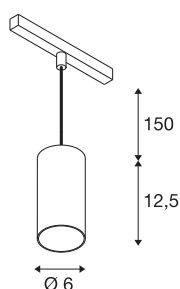

## NUMINOS® S 48V TRACK

DALI, Pendelleuchte, weiß / chrom, 16W, 1000lm, 2700K, CRI90, 40°

Hochwertiger Minimalismus auf ganzer Schiene: Die kompakten NUMINOS® Pendelleuchten strahlen am 48V Track Schienensystem elegant und effizient zugleich. Mit ihrer klaren, zylindrischen Formensprache fügen sie sich auch ins anspruchsvollste Designambiente ein. Dabei lassen sich die Lichtstärke, Lichtfarbe (2700K/3000K/4000K) und der Halbstreuwinkel (20°/ 40°/55°) der DALI-kompatiblen Spots so wählen, wie es das Projekt erfordert. Das aus Aluminium gefertigte Gehäuse ist in Schwarz, Weiß und Chrom erhältlich. Der CRI-Wert über 90 sorgt für eine natürliche Farbwiedergabe. Und via Schienenadapter ist die Pendelleuchte auch noch so schnell wie einfach installiert.

### TECHNISCHE DATEN

Art. Nr.	1006827
Anzahl unterschiedliche Lichtauslässe	1
IP Code	IP 20
Schlagfestigkeitsklasse	IK 02
Schlagfestigkeit	0.2 Joule
Montagedetails	Schiene, Schiene Decke
Dimmbar	Ja
Technologie der Dimmung	DALI 2
Primäre Nennspannung	48V
Sekundär Strom / Spannung	350 mA
Schutzklasse	III
Wattage	16 W
minimale Umgebungstemperatur	-20 °C
maximale Umgebungstemperatur	35 °C
Netzwerk Bemessungs-Bereitstellungsleistung	0.5 W
Lumen	1000 lm
Lichtfarbtemperatur	2700 Kelvin
Abstrahlwinkel	40 °
Farbe	weiß
CRI	90
UGR ≤	16
LXXBXX Daten	L80B50

## Zubehör

1004786	NUMINOS® S , Diffusor Ellipse
1004787	NUMINOS® S , Diffusor Prisma
1004788	NUMINOS® S , Diffusor Frosted
1004789	NUMINOS® S , Diffusor Wabe

Lebensdauer	50000 h
Risikogruppe	1
Höhe	12.5 cm
Durchmesser	6 cm
Pendellänge	150 cm
Nettogewicht	0.358 kg
Bruttogewicht	0.383 kg