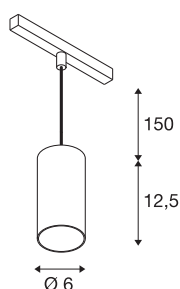

NUMINOS® S 48V TRACK

DALI, Pendelleuchte, weiß / weiß, 16W, 1050lm, 2700K, CRI90, 40°

Hochwertiger Minimalismus auf ganzer Schiene: Die kompakten NUMINOS® Pendelleuchten strahlen am 48V Track Schienensystem elegant und effizient zugleich. Mit ihrer klaren, zylindrischen Formensprache fügen sie sich auch ins anspruchsvollste Designambiente ein. Dabei lassen sich die Lichtstärke, Lichtfarbe (2700K/3000K/4000K) und der Halbstreuwinkel (20°/ 40°/55°) der DALI-kompatiblen Spots so wählen, wie es das Projekt erfordert. Das aus Aluminium gefertigte Gehäuse ist in Schwarz, Weiß und Chrom erhältlich. Der CRI-Wert über 90 sorgt für eine natürliche Farbwiedergabe. Und via Schienenadapter ist die Pendelleuchte auch noch so schnell wie einfach installiert.

TECHNISCHE DATEN

Art. Nr.	1006826
Anzahl unterschiedliche Lichtauslässe	1
IP Code	IP 20
Schlagfestigkeitsklasse	IK 02
Schlagfestigkeit	0.2 Joule
Montagedetails	Schiene, Schiene Decke
Dimmbar	Ja
Technologie der Dimmung	DALI 2
Primäre Nennspannung	48V
Sekundär Strom / Spannung	350 mA
Schutzklasse	III
Wattage	16 W
minimale Umgebungstemperatur	-20 °C
maximale Umgebungstemperatur	35 °C
Netzwerk Bemessungs-Bereitstellungsleistung	0.5 W
Lumen	1050 lm
Lichtfarbtemperatur	2700 Kelvin
Abstrahlwinkel	40 °
Farbe	weiß
CRI	90
UGR ≤	19
LXXBXX Daten	L80B50

Lichtquelle

791819	
--------	---

Zubehör

1004786	NUMINOS® S , Diffusor Ellipse
1004787	NUMINOS® S , Diffusor Prisma
1004788	NUMINOS® S , Diffusor Frosted
1004789	NUMINOS® S , Diffusor Wabe

Lebensdauer	50000 h
Risikogruppe	1
Höhe	12.5 cm
Durchmesser	6 cm
Pendellänge	150 cm
Nettogewicht	0.358 kg
Bruttogewicht	0.383 kg