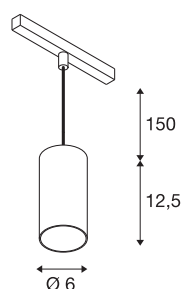

## NUMINOS® S 48V TRACK

DALI, Pendelleuchte, weiß / schwarz, 16W, 970lm, 2700K, CRI90, 40°

Hochwertiger Minimalismus auf ganzer Schiene: Die kompakten NUMINOS® Pendelleuchten strahlen am 48V Track Schienensystem elegant und effizient zugleich. Mit ihrer klaren, zylindrischen Formensprache fügen sie sich auch ins anspruchsvollste Designambiente ein. Dabei lassen sich die Lichtstärke, Lichtfarbe (2700K/3000K/4000K) und der Halbstreuwinkel (20°/ 40°/55°) der DALI-kompatiblen Spots so wählen, wie es das Projekt erfordert. Das aus Aluminium gefertigte Gehäuse ist in Schwarz, Weiß und Chrom erhältlich. Der CRI-Wert über 90 sorgt für eine natürliche Farbwiedergabe. Und via Schienenadapter ist die Pendelleuchte auch noch so schnell wie einfach installiert.

### TECHNISCHE DATEN

Art. Nr.	1006825
Anzahl unterschiedliche Lichtauslässe	1
IP Code	IP 20
Schlagfestigkeitsklasse	IK 02
Schlagfestigkeit	0.2 Joule
Montagedetails	Schiene, Schiene Decke
Dimmbar	Ja
Technologie der Dimmung	DALI 2
Primäre Nennspannung	48V
Sekundär Strom / Spannung	350 mA
Schutzklasse	III
Wattage	16 W
minimale Umgebungstemperatur	-20 °C
maximale Umgebungstemperatur	35 °C
Netzwerk Bemessungs-Bereitstellungsleistung	0.5 W
Lumen	970 lm
Lichtfarbtemperatur	2700 Kelvin
Abstrahlwinkel	40 °
Farbe	weiß
CRI	90
UGR ≤	16
LXXBXX Daten	L80B50

## Zubehör

1004786	NUMINOS® S , Diffusor Ellipse
1004787	NUMINOS® S , Diffusor Prisma
1004788	NUMINOS® S , Diffusor Frosted
1004789	NUMINOS® S , Diffusor Wabe

Lebensdauer	50000 h
Risikogruppe	1
Höhe	12.5 cm
Durchmesser	6 cm
Pendellänge	150 cm
Nettogewicht	0.358 kg
Bruttogewicht	0.383 kg