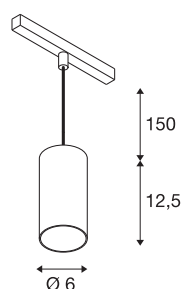

NUMINOS® S 48V TRACK

DALI, Pendelleuchte, weiß / chrom, 16W, 960lm, 2700-K, CRI90, 20°

Hochwertiger Minimalismus auf ganzer Schiene: Die kompakten NUMINOS® Pendelleuchten strahlen am 48V Track Schienensystem elegant und effizient zugleich. Mit ihrer klaren, zylindrischen Formensprache fügen sie sich auch ins anspruchsvollste Designambiente ein. Dabei lassen sich die Lichtstärke, Lichtfarbe (2700K/3000K/4000K) und der Halbstreuwinkel (20°/ 40°/55°) der DALI-kompatiblen Spots so wählen, wie es das Projekt erfordert. Das aus Aluminium gefertigte Gehäuse ist in Schwarz, Weiß und Chrom erhältlich. Der CRI-Wert über 90 sorgt für eine natürliche Farbwiedergabe. Und via Schienenadapter ist die Pendelleuchte auch noch so schnell wie einfach installiert.

TECHNISCHE DATEN

Art. Nr.	1006824
Anzahl unterschiedliche Lichtauslässe	1
IP Code	IP 20
Schlagfestigkeitsklasse	IK 02
Schlagfestigkeit	0.2 Joule
Montagedetails	Schiene, Schiene Decke
Dimmbar	Ja
Technologie der Dimmung	DALI 2
Primäre Nennspannung	48V
Sekundär Strom / Spannung	350 mA
Schutzklasse	III
Wattage	16 W
minimale Umgebungstemperatur	-20 °C
maximale Umgebungstemperatur	35 °C
Netzwerk Bemessungs-Bereit-schaftsleistung	0.5 W
Lumen	960 lm
Lichtfarbtemperatur	2700 Kelvin
Abstrahlwinkel	20 °
Farbe	weiß
CRI	90
UGR ≤	19
LXXBXX Daten	L80B50

Lichtquelle

791819	
--------	---

Zubehör

1004786	NUMINOS® S , Diffusor Ellipse
1004787	NUMINOS® S , Diffusor Prisma
1004788	NUMINOS® S , Diffusor Frosted
1004789	NUMINOS® S , Diffusor Wabe

Lebensdauer	50000 h
Risikogruppe	1
Höhe	12.5 cm
Durchmesser	6 cm
Pendellänge	150 cm
Nettogewicht	0.358 kg
Bruttogewicht	0.383 kg