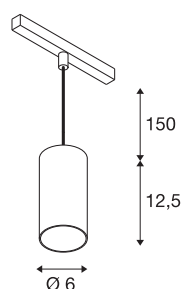

NUMINOS® S 48V TRACK

DALI, Pendelleuchte, weiß / weiß, 16W, 1020lm, 2700K, CRI90, 20°

Hochwertiger Minimalismus auf ganzer Schiene: Die kompakten NUMINOS® Pendelleuchten strahlen am 48V Track Schienensystem elegant und effizient zugleich. Mit ihrer klaren, zylindrischen Formensprache fügen sie sich auch ins anspruchsvollste Designambiente ein. Dabei lassen sich die Lichtstärke, Lichtfarbe (2700K/3000K/4000K) und der Halbstreuwinkel (20°/ 40°/55°) der DALI-kompatiblen Spots so wählen, wie es das Projekt erfordert. Das aus Aluminium gefertigte Gehäuse ist in Schwarz, Weiß und Chrom erhältlich. Der CRI-Wert über 90 sorgt für eine natürliche Farbwiedergabe. Und via Schienenadapter ist die Pendelleuchte auch noch so schnell wie einfach installiert.

TECHNISCHE DATEN

Art. Nr.	1006823
Anzahl unterschiedliche Lichtauslässe	1
IP Code	IP 20
Schlagfestigkeitsklasse	IK 02
Schlagfestigkeit	0.2 Joule
Montagedetails	Schiene, Schiene Decke
Dimmbar	Ja
Technologie der Dimmung	DALI 2
Primäre Nennspannung	48V
Sekundär Strom / Spannung	350 mA
Schutzklasse	III
Wattage	16 W
minimale Umgebungstemperatur	-20 °C
maximale Umgebungstemperatur	35 °C
Netzwerk Bemessungs-Bereitstellungsleistung	0.5 W
Lumen	1020 lm
Lichtfarbtemperatur	2700 Kelvin
Abstrahlwinkel	20 °
Farbe	weiß
CRI	90
UGR ≤	19
LXXBXX Daten	L80B50

Lichtquelle

791819	
--------	---

Zubehör

1004786	NUMINOS® S , Diffusor Ellipse
1004787	NUMINOS® S , Diffusor Prisma
1004788	NUMINOS® S , Diffusor Frosted
1004789	NUMINOS® S , Diffusor Wabe

Lebensdauer	50000 h
Risikogruppe	1
Höhe	12.5 cm
Durchmesser	6 cm
Pendellänge	150 cm
Nettogewicht	0.358 kg
Bruttogewicht	0.383 kg