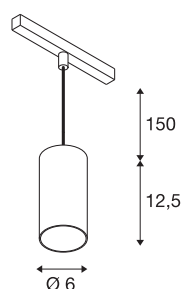

NUMINOS® S 48V TRACK

DALI, Pendelleuchte, weiß / schwarz, 16W, 1000lm, 2700K, CRI90, 20°

Hochwertiger Minimalismus auf ganzer Schiene: Die kompakten NUMINOS® Pendelleuchten strahlen am 48V Track Schienensystem elegant und effizient zugleich. Mit ihrer klaren, zylindrischen Formensprache fügen sie sich auch ins anspruchsvollste Designambiente ein. Dabei lassen sich die Lichtstärke, Lichtfarbe (2700K/3000K/4000K) und der Halbstreuwinkel (20°/ 40°/55°) der DALI-kompatiblen Spots so wählen, wie es das Projekt erfordert. Das aus Aluminium gefertigte Gehäuse ist in Schwarz, Weiß und Chrom erhältlich. Der CRI-Wert über 90 sorgt für eine natürliche Farbwiedergabe. Und via Schienenadapter ist die Pendelleuchte auch noch so schnell wie einfach installiert.

TECHNISCHE DATEN

Art. Nr.	1006822
Anzahl unterschiedliche Lichtauslässe	1
IP Code	IP 20
Schlagfestigkeitsklasse	IK 02
Schlagfestigkeit	0.2 Joule
Montagedetails	Schiene, Schiene Decke
Dimmbar	Ja
Technologie der Dimmung	DALI 2
Primäre Nennspannung	48V
Sekundär Strom / Spannung	350 mA
Schutzklasse	III
Wattage	16 W
minimale Umgebungstemperatur	-20 °C
maximale Umgebungstemperatur	35 °C
Netzwerk Bemessungs-Bereitstellungsleistung	0.5 W
Lumen	1000 lm
Lichtfarbtemperatur	2700 Kelvin
Abstrahlwinkel	20 °
Farbe	weiß
CRI	90
UGR ≤	19
LXXBXX Daten	L80B50

Lebensdauer	50000 h
Risikogruppe	1
Höhe	12.5 cm
Durchmesser	6 cm
Pendellänge	150 cm
Nettogewicht	0.358 kg
Bruttogewicht	0.383 kg