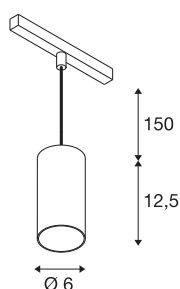

## NUMINOS® S 48V TRACK

DALI, Pendelleuchte, schwarz / chrom, 16W, 980lm, 2700K, CRI90, 55°

Hochwertiger Minimalismus auf ganzer Schiene: Die kompakten NUMINOS® Pendelleuchten strahlen am 48V Track Schienensystem elegant und effizient zugleich. Mit ihrer klaren, zylindrischen Formensprache fügen sie sich auch ins anspruchsvollste Designambiente ein. Dabei lassen sich die Lichtstärke, Lichtfarbe (2700K/3000K/4000K) und der Halbstreuwinkel (20°/ 40°/55°) der DALI-kompatiblen Spots so wählen, wie es das Projekt erfordert. Das aus Aluminium gefertigte Gehäuse ist in Schwarz, Weiß und Chrom erhältlich. Der CRI-Wert über 90 sorgt für eine natürliche Farbwiedergabe. Und via Schienenadapter ist die Pendelleuchte auch noch so schnell wie einfach installiert.

### TECHNISCHE DATEN

Art. Nr.	1006821
Anzahl unterschiedliche Lichtauslässe	1
IP Code	IP 20
Schlagfestigkeitsklasse	IK 02
Schlagfestigkeit	0.2 Joule
Montagedetails	Schiene, Schiene Decke
Dimmbar	Ja
Technologie der Dimmung	DALI 2
Primäre Nennspannung	48V
Sekundär Strom / Spannung	350 mA
Schutzklasse	III
Wattage	16 W
minimale Umgebungstemperatur	-20 °C
maximale Umgebungstemperatur	35 °C
Netzwerk Bemessungs-Bereitstellungsleistung	0.5 W
Lumen	980 lm
Lichtfarbtemperatur	2700 Kelvin
Abstrahlwinkel	55 °
Farbe	schwarz
CRI	90
UGR ≤	19
LXXBXX Daten	L80B50

## Zubehör

1004786	NUMINOS® S , Diffusor Ellipse
1004787	NUMINOS® S , Diffusor Prisma
1004788	NUMINOS® S , Diffusor Frosted
1004789	NUMINOS® S , Diffusor Wabe

Lebensdauer	50000 h
Risikogruppe	1
Höhe	12.5 cm
Durchmesser	6 cm
Pendellänge	150 cm
Nettogewicht	0.358 kg
Bruttogewicht	0.383 kg