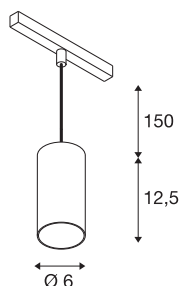

## NUMINOS® S 48V TRACK

DALI, Pendelleuchte, schwarz / weiß, 16W, 1030lm, 2700K, CRI90, 55°

Hochwertiger Minimalismus auf ganzer Schiene: Die kompakten NUMINOS® Pendelleuchten strahlen am 48V Track Schienensystem elegant und effizient zugleich. Mit ihrer klaren, zylindrischen Formensprache fügen sie sich auch ins anspruchsvollste Designambiente ein. Dabei lassen sich die Lichtstärke, Lichtfarbe (2700K/3000K/4000K) und der Halbstreuwinkel (20°/ 40°/55°) der DALI-kompatiblen Spots so wählen, wie es das Projekt erfordert. Das aus Aluminium gefertigte Gehäuse ist in Schwarz, Weiß und Chrom erhältlich. Der CRI-Wert über 90 sorgt für eine natürliche Farbwiedergabe. Und via Schienenadapter ist die Pendelleuchte auch noch so schnell wie einfach installiert.

### TECHNISCHE DATEN

Art. Nr.	1006820
Anzahl unterschiedliche Lichtauslässe	1
IP Code	IP 20
Schlagfestigkeitsklasse	IK 02
Schlagfestigkeit	0.2 Joule
Montagedetails	Schiene, Schiene Decke
Dimmbar	Ja
Technologie der Dimmung	DALI 2
Primäre Nennspannung	48V
Sekundär Strom / Spannung	350 mA
Schutzklasse	III
Wattage	16 W
minimale Umgebungstemperatur	-20 °C
maximale Umgebungstemperatur	35 °C
Netzwerk Bemessungs-Bereitstellungsleistung	0.5 W
Lumen	1030 lm
Lichtfarbtemperatur	2700 Kelvin
Abstrahlwinkel	55 °
Farbe	schwarz
CRI	90
UGR ≤	22
LXXBXX Daten	L80B50

## Zubehör

1004786	NUMINOS® S , Diffusor Ellipse
1004787	NUMINOS® S , Diffusor Prisma
1004788	NUMINOS® S , Diffusor Frosted
1004789	NUMINOS® S , Diffusor Wabe

Lebensdauer	50000 h
Risikogruppe	1
Höhe	12.5 cm
Durchmesser	6 cm
Pendellänge	150 cm
Nettogewicht	0.358 kg
Bruttogewicht	0.383 kg