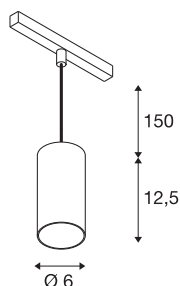

NUMINOS® S 48V TRACK

DALI, Pendelleuchte, schwarz / schwarz, 16W, 960lm, 2700K, CRI90, 55°

Hochwertiger Minimalismus auf ganzer Schiene: Die kompakten NUMINOS® Pendelleuchten strahlen am 48V Track Schienensystem elegant und effizient zugleich. Mit ihrer klaren, zylindrischen Formensprache fügen sie sich auch ins anspruchsvollste Designambiente ein. Dabei lassen sich die Lichtstärke, Lichtfarbe (2700K/3000K/4000K) und der Halbstreuwinkel (20°/ 40°/55°) der DALI-kompatiblen Spots so wählen, wie es das Projekt erfordert. Das aus Aluminium gefertigte Gehäuse ist in Schwarz, Weiß und Chrom erhältlich. Der CRI-Wert über 90 sorgt für eine natürliche Farbwiedergabe. Und via Schienenadapter ist die Pendelleuchte auch noch so schnell wie einfach installiert.

TECHNISCHE DATEN

Art. Nr.	1006819
Anzahl unterschiedliche Lichtauslässe	1
IP Code	IP 20
Schlagfestigkeitsklasse	IK 02
Schlagfestigkeit	0.2 Joule
Montagedetails	Schiene, Schiene Decke
Dimmbar	Ja
Technologie der Dimmung	DALI 2
Primäre Nennspannung	48V
Sekundär Strom / Spannung	350 mA
Schutzklasse	III
Wattage	16 W
minimale Umgebungstemperatur	-20 °C
maximale Umgebungstemperatur	35 °C
Netzwerk Bemessungs-Bereitstellungsleistung	0.5 W
Lumen	960 lm
Lichtfarbtemperatur	2700 Kelvin
Abstrahlwinkel	55 °
Farbe	schwarz
CRI	90
UGR ≤	19
LXXBXX Daten	L80B50

Lichtquelle

791819	
--------	---

Zubehör

1004786	NUMINOS® S , Diffusor Ellipse
1004787	NUMINOS® S , Diffusor Prisma
1004788	NUMINOS® S , Diffusor Frosted
1004789	NUMINOS® S , Diffusor Wabe

Lebensdauer	50000 h
Risikogruppe	1
Höhe	12.5 cm
Durchmesser	6 cm
Pendellänge	150 cm
Nettogewicht	0.358 kg
Bruttogewicht	0.383 kg