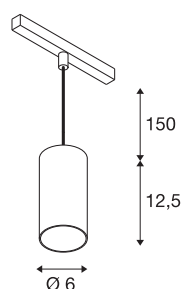

## NUMINOS® S 48V TRACK

DALI, Pendelleuchte, schwarz / chrom, 16W, 1000lm, 2700K, CRI90, 40°

Hochwertiger Minimalismus auf ganzer Schiene: Die kompakten NUMINOS® Pendelleuchten strahlen am 48V Track Schienensystem elegant und effizient zugleich. Mit ihrer klaren, zylindrischen Formensprache fügen sie sich auch ins anspruchsvollste Designambiente ein. Dabei lassen sich die Lichtstärke, Lichtfarbe (2700K/3000K/4000K) und der Halbstreuwinkel (20°/ 40°/55°) der DALI-kompatiblen Spots so wählen, wie es das Projekt erfordert. Das aus Aluminium gefertigte Gehäuse ist in Schwarz, Weiß und Chrom erhältlich. Der CRI-Wert über 90 sorgt für eine natürliche Farbwiedergabe. Und via Schienenadapter ist die Pendelleuchte auch noch so schnell wie einfach installiert.

### TECHNISCHE DATEN

Art. Nr.	1006818
Anzahl unterschiedliche Lichtauslässe	1
IP Code	IP 20
Schlagfestigkeitsklasse	IK 02
Schlagfestigkeit	0.2 Joule
Montagedetails	Schiene, Schiene Decke
Dimmbar	Ja
Technologie der Dimmung	DALI 2
Primäre Nennspannung	48V
Sekundär Strom / Spannung	350 mA
Schutzklasse	III
Wattage	16 W
minimale Umgebungstemperatur	-20 °C
maximale Umgebungstemperatur	35 °C
Netzwerk Bemessungs-Bereitstellungsleistung	0.5 W
Lumen	1000 lm
Lichtfarbtemperatur	2700 Kelvin
Abstrahlwinkel	40 °
Farbe	schwarz
CRI	90
UGR ≤	16
LXXBXX Daten	L80B50

## Zubehör

1004786	NUMINOS® S , Diffusor Ellipse
1004787	NUMINOS® S , Diffusor Prisma
1004788	NUMINOS® S , Diffusor Frosted
1004789	NUMINOS® S , Diffusor Wabe

Lebensdauer	50000 h
Risikogruppe	1
Höhe	12.5 cm
Durchmesser	6 cm
Pendellänge	150 cm
Nettogewicht	0.358 kg
Bruttogewicht	0.383 kg