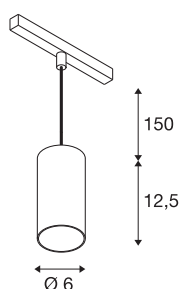

NUMINOS® S 48V TRACK

DALI, Pendelleuchte, schwarz / weiß, 16W, 1050lm, 2700K, CRI90, 40°

Hochwertiger Minimalismus auf ganzer Schiene: Die kompakten NUMINOS® Pendelleuchten strahlen am 48V Track Schienensystem elegant und effizient zugleich. Mit ihrer klaren, zylindrischen Formensprache fügen sie sich auch ins anspruchsvollste Designambiente ein. Dabei lassen sich die Lichtstärke, Lichtfarbe (2700K/3000K/4000K) und der Halbstreuwinkel (20°/ 40°/55°) der DALI-kompatiblen Spots so wählen, wie es das Projekt erfordert. Das aus Aluminium gefertigte Gehäuse ist in Schwarz, Weiß und Chrom erhältlich. Der CRI-Wert über 90 sorgt für eine natürliche Farbwiedergabe. Und via Schienenadapter ist die Pendelleuchte auch noch so schnell wie einfach installiert.

TECHNISCHE DATEN

Art. Nr.	1006817
Anzahl unterschiedliche Lichtauslässe	1
IP Code	IP 20
Schlagfestigkeitsklasse	IK 02
Schlagfestigkeit	0.2 Joule
Montagedetails	Schiene, Schiene Decke
Dimmbar	Ja
Technologie der Dimmung	DALI 2
Primäre Nennspannung	48V
Sekundär Strom / Spannung	350 mA
Schutzklasse	III
Wattage	16 W
minimale Umgebungstemperatur	-20 °C
maximale Umgebungstemperatur	35 °C
Netzwerk Bemessungs-Bereitstellungsleistung	0.5 W
Lumen	1050 lm
Lichtfarbtemperatur	2700 Kelvin
Abstrahlwinkel	40 °
Farbe	schwarz
CRI	90
UGR ≤	19
LXXBXX Daten	L80B50

Lichtquelle

791819	
--------	---

Zubehör

1004786	NUMINOS® S , Diffusor Ellipse
1004787	NUMINOS® S , Diffusor Prisma
1004788	NUMINOS® S , Diffusor Frosted
1004789	NUMINOS® S , Diffusor Wabe

Lebensdauer	50000 h
Risikogruppe	1
Höhe	12.5 cm
Durchmesser	6 cm
Pendellänge	150 cm
Nettogewicht	0.358 kg
Bruttogewicht	0.383 kg