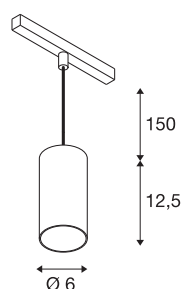

NUMINOS® S 48V TRACK

DALI, Pendelleuchte, schwarz / schwarz, 16W, 970lm, 2700K, CRI90, 40°

Hochwertiger Minimalismus auf ganzer Schiene: Die kompakten NUMINOS® Pendelleuchten strahlen am 48V Track Schienensystem elegant und effizient zugleich. Mit ihrer klaren, zylindrischen Formensprache fügen sie sich auch ins anspruchsvollste Designambiente ein. Dabei lassen sich die Lichtstärke, Lichtfarbe (2700K/3000K/4000K) und der Halbstreuwinkel (20°/ 40°/55°) der DALI-kompatiblen Spots so wählen, wie es das Projekt erfordert. Das aus Aluminium gefertigte Gehäuse ist in Schwarz, Weiß und Chrom erhältlich. Der CRI-Wert über 90 sorgt für eine natürliche Farbwiedergabe. Und via Schienenadapter ist die Pendelleuchte auch noch so schnell wie einfach installiert.

TECHNISCHE DATEN

Art. Nr.	1006816
Anzahl unterschiedliche Lichtauslässe	1
IP Code	IP 20
Schlagfestigkeitsklasse	IK 02
Schlagfestigkeit	0.2 Joule
Montagedetails	Schiene, Schiene Decke
Dimmbar	Ja
Technologie der Dimmung	DALI 2
Primäre Nennspannung	48V
Sekundär Strom / Spannung	350 mA
Schutzklasse	III
Wattage	16 W
minimale Umgebungstemperatur	-20 °C
maximale Umgebungstemperatur	35 °C
Netzwerk Bemessungs-Bereitstellungsleistung	0.5 W
Lumen	970 lm
Lichtfarbtemperatur	2700 Kelvin
Abstrahlwinkel	40 °
Farbe	schwarz
CRI	90
UGR ≤	16
LXXBXX Daten	L80B50

Lichtquelle

791819	
--------	---

Zubehör

1004786	NUMINOS® S , Diffusor Ellipse
1004787	NUMINOS® S , Diffusor Prisma
1004788	NUMINOS® S , Diffusor Frosted
1004789	NUMINOS® S , Diffusor Wabe

Lebensdauer	50000 h
Risikogruppe	1
Höhe	12.5 cm
Durchmesser	6 cm
Pendellänge	150 cm
Nettogewicht	0.358 kg
Bruttogewicht	0.383 kg