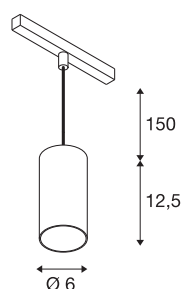

NUMINOS® S 48V TRACK

DALI, Pendelleuchte, schwarz / chrom, 16W, 960lm, 2700K, CRI90, 20°

Hochwertiger Minimalismus auf ganzer Schiene: Die kompakten NUMINOS® Pendelleuchten strahlen am 48V Track Schienensystem elegant und effizient zugleich. Mit ihrer klaren, zylindrischen Formensprache fügen sie sich auch ins anspruchsvollste Designambiente ein. Dabei lassen sich die Lichtstärke, Lichtfarbe (2700K/3000K/4000K) und der Halbstreuwinkel (20°/ 40°/55°) der DALI-kompatiblen Spots so wählen, wie es das Projekt erfordert. Das aus Aluminium gefertigte Gehäuse ist in Schwarz, Weiß und Chrom erhältlich. Der CRI-Wert über 90 sorgt für eine natürliche Farbwiedergabe. Und via Schienenadapter ist die Pendelleuchte auch noch so schnell wie einfach installiert.

TECHNISCHE DATEN

Art. Nr.	1006815
Anzahl unterschiedliche Lichtauslässe	1
IP Code	IP 20
Schlagfestigkeitsklasse	IK 02
Schlagfestigkeit	0.2 Joule
Montagedetails	Schiene, Schiene Decke
Dimmbar	Ja
Technologie der Dimmung	DALI 2
Primäre Nennspannung	48V
Sekundär Strom / Spannung	350 mA
Schutzklasse	III
Wattage	16 W
minimale Umgebungstemperatur	-20 °C
maximale Umgebungstemperatur	35 °C
Netzwerk Bemessungs-Bereitstellungsleistung	0.5 W
Lumen	960 lm
Lichtfarbtemperatur	2700 Kelvin
Abstrahlwinkel	20 °
Farbe	schwarz
CRI	90
UGR ≤	19
LXXBXX Daten	L80B50

Lichtquelle

791819	
--------	---

Zubehör

1004786	NUMINOS® S , Diffusor Ellipse
1004787	NUMINOS® S , Diffusor Prisma
1004788	NUMINOS® S , Diffusor Frosted
1004789	NUMINOS® S , Diffusor Wabe

Lebensdauer	50000 h
Risikogruppe	1
Höhe	12.5 cm
Durchmesser	6 cm
Pendellänge	150 cm
Nettogewicht	0.358 kg
Bruttogewicht	0.383 kg