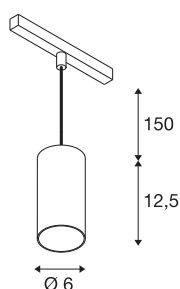

## NUMINOS® S 48V TRACK

DALI, Pendelleuchte, schwarz / weiß, 16W, 1020lm, 2700K, CRI90, 20°

Hochwertiger Minimalismus auf ganzer Schiene: Die kompakten NUMINOS® Pendelleuchten strahlen am 48V Track Schienensystem elegant und effizient zugleich. Mit ihrer klaren, zylindrischen Formensprache fügen sie sich auch ins anspruchsvollste Designambiente ein. Dabei lassen sich die Lichtstärke, Lichtfarbe (2700K/3000K/4000K) und der Halbstreuwinkel (20°/ 40°/55°) der DALI-kompatiblen Spots so wählen, wie es das Projekt erfordert. Das aus Aluminium gefertigte Gehäuse ist in Schwarz, Weiß und Chrom erhältlich. Der CRI-Wert über 90 sorgt für eine natürliche Farbwiedergabe. Und via Schienenadapter ist die Pendelleuchte auch noch so schnell wie einfach installiert.

### TECHNISCHE DATEN

Art. Nr.	1006814
Anzahl unterschiedliche Lichtauslässe	1
IP Code	IP 20
Schlagfestigkeitsklasse	IK 02
Schlagfestigkeit	0.2 Joule
Montagedetails	Schiene, Schiene Decke
Dimmbar	Ja
Technologie der Dimmung	DALI 2
Primäre Nennspannung	48V
Sekundär Strom / Spannung	350 mA
Schutzklasse	III
Wattage	16 W
minimale Umgebungstemperatur	-20 °C
maximale Umgebungstemperatur	35 °C
Netzwerk Bemessungs-Bereitstellungsleistung	0.5 W
Lumen	1020 lm
Lichtfarbtemperatur	2700 Kelvin
Abstrahlwinkel	20 °
Farbe	schwarz
CRI	90
UGR ≤	19
LXXBXX Daten	L80B50

## Zubehör

1004786	NUMINOS® S , Diffusor Ellipse
1004787	NUMINOS® S , Diffusor Prisma
1004788	NUMINOS® S , Diffusor Frosted
1004789	NUMINOS® S , Diffusor Wabe

Lebensdauer	50000 h
Risikogruppe	1
Höhe	12.5 cm
Durchmesser	6 cm
Pendellänge	150 cm
Nettogewicht	0.358 kg
Bruttogewicht	0.383 kg