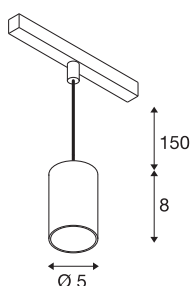

## NUMINOS® XS 48V TRACK

DALI, Pendelleuchte, weiß / chrom, 8.7W, 720lm, 3000K, CRI90, 55°

Hochwertiger Minimalismus auf ganzer Schiene: Die kompakten NUMINOS® Pendelleuchten strahlen am 48V Track Schienensystem elegant und effizient zugleich. Mit ihrer klaren, zylindrischen Formensprache fügen sie sich auch ins anspruchsvollste Designambiente ein. Dabei lassen sich die Lichtstärke, Lichtfarbe (2700K/3000K/4000K) und der Halbstreuwinkel (20°/ 40°/55°) der DALI-kompatiblen Spots so wählen, wie es das Projekt erfordert. Das aus Aluminium gefertigte Gehäuse ist in Schwarz, Weiß und Chrom erhältlich. Der CRI-Wert über 90 sorgt für eine natürliche Farbwiedergabe. Und via Schienenadapter ist die Pendelleuchte auch noch so schnell wie einfach installiert.

### TECHNISCHE DATEN

Art. Nr.	1006794
Anzahl unterschiedliche Lichtauslässe	1
IP Code	IP 20
Schlagfestigkeitsklasse	IK 02
Schlagfestigkeit	0.2 Joule
Montagedetails	Schiene, Schiene Decke
Dimmbar	Ja
Technologie der Dimmung	DALI 2
Primäre Nennspannung	48V
Sekundär Strom / Spannung	200 mA
Schutzklasse	III
Wattage	8.7 W
minimale Umgebungstemperatur	-20 °C
maximale Umgebungstemperatur	35 °C
Netzwerk Bemessungs-Bereit-schaftsleistung	0.5 W
Lumen	720 lm
Lichtfarbtemperatur	3000 Kelvin
Abstrahlwinkel	55 °
Farbe	weiß
CRI	90
UGR ≤	25
LXXBXX Daten	L80B50

## Zubehör

1005612	NUMINOS® XS , Diffusor
1005613	NUMINOS® XS , Diffusor transparent
1005614	NUMINOS® XS , Diffusor gefrosted
1005615	NUMINOS® XS , Diffusor schwarz

Lebensdauer	50000 h
Risikogruppe	2
Höhe	8 cm
Durchmesser	5 cm
Pendellänge	150 cm
Nettogewicht	0.211 kg
Bruttogewicht	0.226 kg