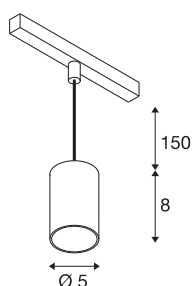

NUMINOS® XS 48V TRACK

DALI, Pendelleuchte, weiß / weiß, 8.7W, 720lm, 3000K, CRI90, 55°

Hochwertiger Minimalismus auf ganzer Schiene: Die kompakten NUMINOS® Pendelleuchten strahlen am 48V Track Schienensystem elegant und effizient zugleich. Mit ihrer klaren, zylindrischen Formensprache fügen sie sich auch ins anspruchsvollste Designambiente ein. Dabei lassen sich die Lichtstärke, Lichtfarbe (2700K/3000K/4000K) und der Halbstreuwinkel (20°/ 40°/55°) der DALI-kompatiblen Spots so wählen, wie es das Projekt erfordert. Das aus Aluminium gefertigte Gehäuse ist in Schwarz, Weiß und Chrom erhältlich. Der CRI-Wert über 90 sorgt für eine natürliche Farbwiedergabe. Und via Schienenadapter ist die Pendelleuchte auch noch so schnell wie einfach installiert.

TECHNISCHE DATEN

Art. Nr.	1006793
Anzahl unterschiedliche Lichtauslässe	1
IP Code	IP 20
Schlagfestigkeitsklasse	IK 02
Schlagfestigkeit	0.2 Joule
Montagedetails	Schiene, Schiene Decke
Dimmbar	Ja
Technologie der Dimmung	DALI 2
Primäre Nennspannung	48V
Sekundär Strom / Spannung	200 mA
Schutzklasse	III
Wattage	8.7 W
minimale Umgebungstemperatur	-20 °C
maximale Umgebungstemperatur	35 °C
Netzwerk Bemessungs-Bereit-schaftsleistung	0.5 W
Lumen	720 lm
Lichtfarbtemperatur	3000 Kelvin
Abstrahlwinkel	55 °
Farbe	weiß
CRI	90
UGR ≤	25
LXXBXX Daten	L80B50

Lichtquelle

798303	
--------	---

Zubehör

1005612	NUMINOS® XS , Diffusor
1005613	NUMINOS® XS , Diffusor transparent
1005614	NUMINOS® XS , Diffusor gefrosted
1005615	NUMINOS® XS , Diffusor schwarz

Lebensdauer	50000 h
Risikogruppe	2
Höhe	8 cm
Durchmesser	5 cm
Pendellänge	150 cm
Nettogewicht	0.211 kg
Bruttogewicht	0.226 kg