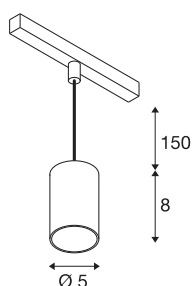

NUMINOS® XS 48V TRACK

DALI, Pendelleuchte, weiß / schwarz, 8.7W, 690lm, 3000K, CRI90, 55°

Hochwertiger Minimalismus auf ganzer Schiene: Die kompakten NUMINOS® Pendelleuchten strahlen am 48V Track Schienensystem elegant und effizient zugleich. Mit ihrer klaren, zylindrischen Formensprache fügen sie sich auch ins anspruchsvollste Designambiente ein. Dabei lassen sich die Lichtstärke, Lichtfarbe (2700K/3000K/4000K) und der Halbstreuwinkel (20°/ 40°/55°) der DALI-kompatiblen Spots so wählen, wie es das Projekt erfordert. Das aus Aluminium gefertigte Gehäuse ist in Schwarz, Weiß und Chrom erhältlich. Der CRI-Wert über 90 sorgt für eine natürliche Farbwiedergabe. Und via Schienenadapter ist die Pendelleuchte auch noch so schnell wie einfach installiert.

TECHNISCHE DATEN

Art. Nr.	1006792
Anzahl unterschiedliche Lichtauslässe	1
IP Code	IP 20
Schlagfestigkeitsklasse	IK 02
Schlagfestigkeit	0.2 Joule
Montagedetails	Schiene, Schiene Decke
Dimmbar	Ja
Technologie der Dimmung	DALI 2
Primäre Nennspannung	48V
Sekundär Strom / Spannung	200 mA
Schutzklasse	III
Wattage	8.7 W
minimale Umgebungstemperatur	-20 °C
maximale Umgebungstemperatur	35 °C
Netzwerk Bemessungs-Bereit-schaftsleistung	0.5 W
Lumen	690 lm
Lichtfarbtemperatur	3000 Kelvin
Abstrahlwinkel	55 °
Farbe	weiß
CRI	90
UGR ≤	25
LXXBXX Daten	L80B50

Lichtquelle

798303	
--------	---

Zubehör

1005612	NUMINOS® XS , Diffusor
1005613	NUMINOS® XS , Diffusor transparent
1005614	NUMINOS® XS , Diffusor gefrosted
1005615	NUMINOS® XS , Diffusor schwarz

Lebensdauer	50000 h
Risikogruppe	2
Höhe	8 cm
Durchmesser	5 cm
Pendellänge	150 cm
Nettogewicht	0.211 kg
Bruttogewicht	0.226 kg