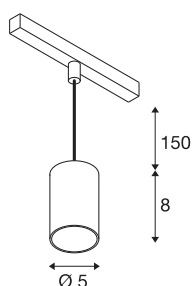

NUMINOS® XS 48V TRACK

DALI, Pendelleuchte, weiß / chrom, 8.7W, 700lm, 3000K, CRI90, 40°

Hochwertiger Minimalismus auf ganzer Schiene: Die kompakten NUMINOS® Pendelleuchten strahlen am 48V Track Schienensystem elegant und effizient zugleich. Mit ihrer klaren, zylindrischen Formensprache fügen sie sich auch ins anspruchsvollste Designambiente ein. Dabei lassen sich die Lichtstärke, Lichtfarbe (2700K/3000K/4000K) und der Halbstreuwinkel (20°/ 40°/55°) der DALI-kompatiblen Spots so wählen, wie es das Projekt erfordert. Das aus Aluminium gefertigte Gehäuse ist in Schwarz, Weiß und Chrom erhältlich. Der CRI-Wert über 90 sorgt für eine natürliche Farbwiedergabe. Und via Schienenadapter ist die Pendelleuchte auch noch so schnell wie einfach installiert.

TECHNISCHE DATEN

Art. Nr.	1006791
Anzahl unterschiedliche Lichtauslässe	1
IP Code	IP 20
Schlagfestigkeitsklasse	IK 02
Schlagfestigkeit	0.2 Joule
Montagedetails	Schiene, Schiene Decke
Dimmbar	Ja
Technologie der Dimmung	DALI 2
Primäre Nennspannung	48V
Sekundär Strom / Spannung	200 mA
Schutzklasse	III
Wattage	8.7 W
minimale Umgebungstemperatur	-20 °C
maximale Umgebungstemperatur	35 °C
Netzwerk Bemessungs-Bereitstellungsleistung	0.5 W
Lumen	700 lm
Lichtfarbtemperatur	3000 Kelvin
Abstrahlwinkel	40 °
Farbe	weiß
CRI	90
UGR ≤	22
LXXBXX Daten	L80B50

Lichtquelle

798303	
--------	---

Zubehör

1005612	NUMINOS® XS , Diffusor
1005613	NUMINOS® XS , Diffusor transparent
1005614	NUMINOS® XS , Diffusor gefrosted
1005615	NUMINOS® XS , Diffusor schwarz

Lebensdauer	50000 h
Risikogruppe	2
Höhe	8 cm
Durchmesser	5 cm
Pendellänge	150 cm
Nettogewicht	0.211 kg
Bruttogewicht	0.226 kg