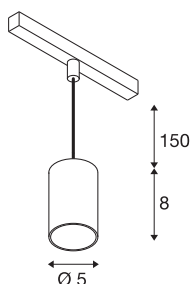

## NUMINOS® XS 48V TRACK

DALI, Pendelleuchte, weiß / weiß, 8.7W, 700lm, 3000K, CRI90, 40°

Hochwertiger Minimalismus auf ganzer Schiene: Die kompakten NUMINOS® Pendelleuchten strahlen am 48V Track Schienensystem elegant und effizient zugleich. Mit ihrer klaren, zylindrischen Formensprache fügen sie sich auch ins anspruchsvollste Designambiente ein. Dabei lassen sich die Lichtstärke, Lichtfarbe (2700K/3000K/4000K) und der Halbstreuwinkel (20°/ 40°/55°) der DALI-kompatiblen Spots so wählen, wie es das Projekt erfordert. Das aus Aluminium gefertigte Gehäuse ist in Schwarz, Weiß und Chrom erhältlich. Der CRI-Wert über 90 sorgt für eine natürliche Farbwiedergabe. Und via Schienenadapter ist die Pendelleuchte auch noch so schnell wie einfach installiert.

### TECHNISCHE DATEN

Art. Nr.	1006790
Anzahl unterschiedliche Lichtauslässe	1
IP Code	IP 20
Schlagfestigkeitsklasse	IK 02
Schlagfestigkeit	0.2 Joule
Montagedetails	Schiene, Schiene Decke
Dimmbar	Ja
Technologie der Dimmung	DALI 2
Primäre Nennspannung	48V
Sekundär Strom / Spannung	200 mA
Schutzklasse	III
Wattage	8.7 W
minimale Umgebungstemperatur	-20 °C
maximale Umgebungstemperatur	35 °C
Netzwerk Bemessungs-Bereitstellungsleistung	0.5 W
Lumen	700 lm
Lichtfarbtemperatur	3000 Kelvin
Abstrahlwinkel	40 °
Farbe	weiß
CRI	90
UGR ≤	22
LXXBXX Daten	L80B50

## Zubehör

1005612	NUMINOS® XS , Diffusor
1005613	NUMINOS® XS , Diffusor transparent
1005614	NUMINOS® XS , Diffusor gefrosted
1005615	NUMINOS® XS , Diffusor schwarz

Lebensdauer	50000 h
Risikogruppe	2
Höhe	8 cm
Durchmesser	5 cm
Pendellänge	150 cm
Nettogewicht	0.211 kg
Bruttogewicht	0.226 kg