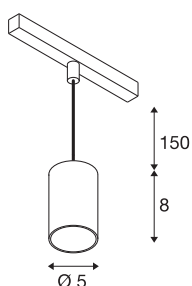

NUMINOS® XS 48V TRACK

DALI, Pendelleuchte, weiß / chrom, 8.7W, 730lm, 3000K, CRI90, 20°

Hochwertiger Minimalismus auf ganzer Schiene: Die kompakten NUMINOS® Pendelleuchten strahlen am 48V Track Schienensystem elegant und effizient zugleich. Mit ihrer klaren, zylindrischen Formensprache fügen sie sich auch ins anspruchsvollste Designambiente ein. Dabei lassen sich die Lichtstärke, Lichtfarbe (2700K/3000K/4000K) und der Halbstreuwinkel (20°/ 40°/55°) der DALI-kompatiblen Spots so wählen, wie es das Projekt erfordert. Das aus Aluminium gefertigte Gehäuse ist in Schwarz, Weiß und Chrom erhältlich. Der CRI-Wert über 90 sorgt für eine natürliche Farbwiedergabe. Und via Schienenadapter ist die Pendelleuchte auch noch so schnell wie einfach installiert.

TECHNISCHE DATEN

Art. Nr.	1006788
Anzahl unterschiedliche Lichtauslässe	1
IP Code	IP 20
Schlagfestigkeitsklasse	IK 02
Schlagfestigkeit	0.2 Joule
Montagedetails	Schiene, Schiene Decke
Dimmbar	Ja
Technologie der Dimmung	DALI 2
Primäre Nennspannung	48V
Sekundär Strom / Spannung	200 mA
Schutzklasse	III
Wattage	8.7 W
minimale Umgebungstemperatur	-20 °C
maximale Umgebungstemperatur	35 °C
Netzwerk Bemessungs-Bereit-schaftsleistung	0.5 W
Lumen	730 lm
Lichtfarbtemperatur	3000 Kelvin
Abstrahlwinkel	20 °
Farbe	weiß
CRI	90
UGR ≤	16
LXXBXX Daten	L80B50

Lebensdauer	50000 h
Risikogruppe	2
Höhe	8 cm
Durchmesser	5 cm
Pendellänge	150 cm
Nettogewicht	0.211 kg
Bruttogewicht	0.226 kg