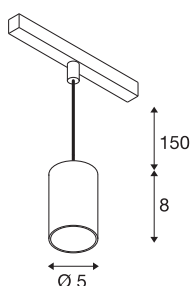

NUMINOS® XS 48V TRACK

DALI, Pendelleuchte, weiß / weiß, 8.7W, 730lm, 3000K, CRI90, 20°

Hochwertiger Minimalismus auf ganzer Schiene: Die kompakten NUMINOS® Pendelleuchten strahlen am 48V Track Schienensystem elegant und effizient zugleich. Mit ihrer klaren, zylindrischen Formensprache fügen sie sich auch ins anspruchsvollste Designambiente ein. Dabei lassen sich die Lichtstärke, Lichtfarbe (2700K/3000K/4000K) und der Halbstreuwinkel (20°/ 40°/55°) der DALI-kompatiblen Spots so wählen, wie es das Projekt erfordert. Das aus Aluminium gefertigte Gehäuse ist in Schwarz, Weiß und Chrom erhältlich. Der CRI-Wert über 90 sorgt für eine natürliche Farbwiedergabe. Und via Schienenadapter ist die Pendelleuchte auch noch so schnell wie einfach installiert.

TECHNISCHE DATEN

Art. Nr.	1006787
Anzahl unterschiedliche Lichtauslässe	1
IP Code	IP 20
Schlagfestigkeitsklasse	IK 02
Schlagfestigkeit	0.2 Joule
Montagedetails	Schiene, Schiene Decke
Dimmbar	Ja
Technologie der Dimmung	DALI 2
Primäre Nennspannung	48V
Sekundär Strom / Spannung	200 mA
Schutzklasse	III
Wattage	8.7 W
minimale Umgebungstemperatur	-20 °C
maximale Umgebungstemperatur	35 °C
Netzwerk Bemessungs-Bereitstellungsleistung	0.5 W
Lumen	730 lm
Lichtfarbtemperatur	3000 Kelvin
Abstrahlwinkel	20 °
Farbe	weiß
CRI	90
UGR ≤	16
LXXBXX Daten	L80B50

Lichtquelle

798303	
--------	---

Zubehör

1005612	NUMINOS® XS , Diffusor
1005613	NUMINOS® XS , Diffusor transparent
1005614	NUMINOS® XS , Diffusor gefrosted
1005615	NUMINOS® XS , Diffusor schwarz

Lebensdauer	50000 h
Risikogruppe	2
Höhe	8 cm
Durchmesser	5 cm
Pendellänge	150 cm
Nettogewicht	0.211 kg
Bruttogewicht	0.226 kg