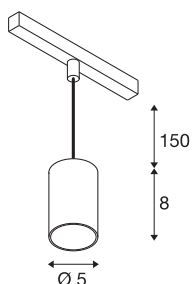

NUMINOS® XS 48V TRACK

DALI, Pendelleuchte, weiß / schwarz, 8.7W, 700lm, 3000K, CRI90, 20°

Hochwertiger Minimalismus auf ganzer Schiene: Die kompakten NUMINOS® Pendelleuchten strahlen am 48V Track Schienensystem elegant und effizient zugleich. Mit ihrer klaren, zylindrischen Formensprache fügen sie sich auch ins anspruchsvollste Designambiente ein. Dabei lassen sich die Lichtstärke, Lichtfarbe (2700K/3000K/4000K) und der Halbstreuwinkel (20°/ 40°/55°) der DALI-kompatiblen Spots so wählen, wie es das Projekt erfordert. Das aus Aluminium gefertigte Gehäuse ist in Schwarz, Weiß und Chrom erhältlich. Der CRI-Wert über 90 sorgt für eine natürliche Farbwiedergabe. Und via Schienenadapter ist die Pendelleuchte auch noch so schnell wie einfach installiert.

TECHNISCHE DATEN

Art. Nr.	1006786
Anzahl unterschiedliche Lichtauslässe	1
IP Code	IP 20
Schlagfestigkeitsklasse	IK 02
Schlagfestigkeit	0.2 Joule
Montagedetails	Schiene, Schiene Decke
Dimmbar	Ja
Technologie der Dimmung	DALI 2
Primäre Nennspannung	48V
Sekundär Strom / Spannung	200 mA
Schutzklasse	III
Wattage	8.7 W
minimale Umgebungstemperatur	-20 °C
maximale Umgebungstemperatur	35 °C
Netzwerk Bemessungs-Bereitstellungsleistung	0.5 W
Lumen	700 lm
Lichtfarbtemperatur	3000 Kelvin
Abstrahlwinkel	20 °
Farbe	weiß
CRI	90
UGR ≤	16
LXXBXX Daten	L80B50

Lichtquelle

798303	
--------	---

Zubehör

1005612	NUMINOS® XS , Diffusor
1005613	NUMINOS® XS , Diffusor transparent
1005614	NUMINOS® XS , Diffusor gefrosted
1005615	NUMINOS® XS , Diffusor schwarz

Lebensdauer	50000 h
Risikogruppe	2
Höhe	8 cm
Durchmesser	5 cm
Pendellänge	150 cm
Nettogewicht	0.211 kg
Bruttogewicht	0.226 kg